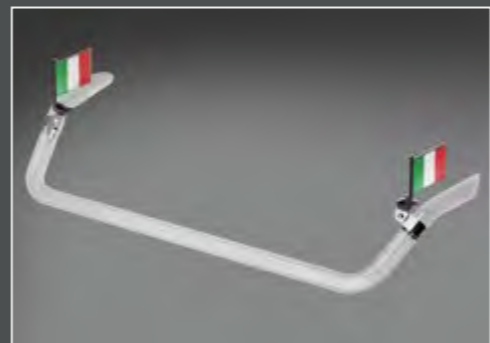

LightFix FARI ROTANTI O LAMPEGGIANTI e dintorno (resistente agli urti - al tempo - e contro la luce UV, 12-24 V, incluso tutti gli accessori **LightFix** per il montaggio)

Set a 2, altezza montaggio 69mm e Ø 165mm, trasparente
BOX2-LF-LED100-T

Set a 2, altezza montaggio 88mm e Ø 149mm, arancione
BOX2-K-LED-BZ

Set a 2, altezza montaggio 87,6mm e Ø 169,3mm, arancione
BOX2-K-LED-2.0

LightFix Bandiere

2 bandiere del proprio paese sul pennone incluso materiale **LightFix** per il montaggio.

LightFix LED e lampeggiatori a LED

LED di posizione **LightFix** oppure luce stroboscopica a LED integrato nel tubo

LightFix cavo della cabina

29290-6 cavo connettore (a 8-poli)

2023-10

Pregiamo di controllare l'autorizzazione per l'illuminazione aggiunta con le specifiche tecniche del mezzo e l'approvazione del proprio paese per veicoli commerciali. Le immagini mostrate nel catalogo provengono da mezzi internazionali e non sempre rispettano l'approvazione di tutti i paesi.