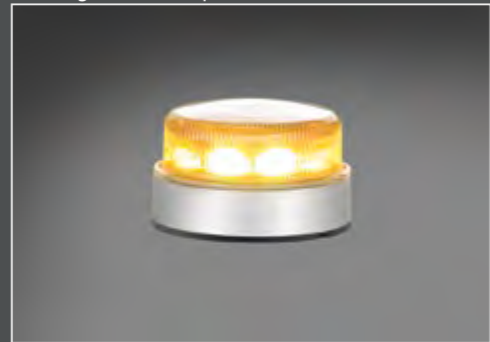

Set a 2, altezza montaggio 88mm e Ø 149mm, arancione
BOX2-K-LED-BZ