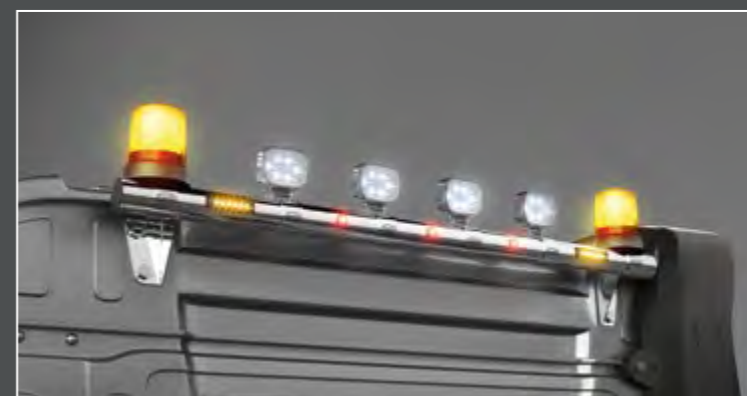

MERCEDES ACTROS / AROCS
Classic Space / Classic Space Low

25715-2-P - LightFix - REAR-LIGHT
Classic Space - Stream Space 2300
Barra portafari per il montaggio fino a 4 fari da lavoro e 2 rotanti
Acciaio inossidabile lucidato a mano - Ø 70mm
al 100% predisposto con cablaggio