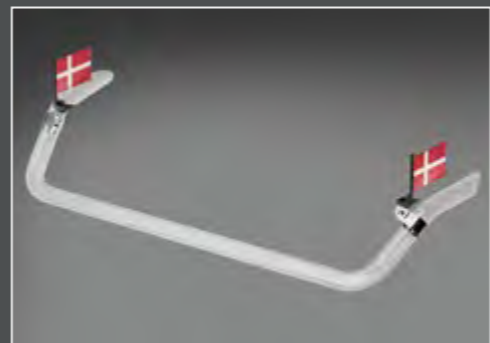

LightFix - ADVARSELSLYGT-PAKKER med 2 advarselygter incl. LightFix montage tilbehør - 24V.

BOX2-LF-LED100-T

BOX2-K-LED-BZ

BOX2-K-LED-2.0

LightFix Flag

Flag på en rustfri flagstang
LightFix montage tilbehøret er inkluderet