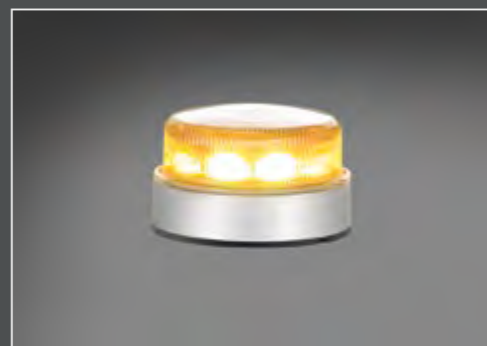

BOX2-K-LED-BZ