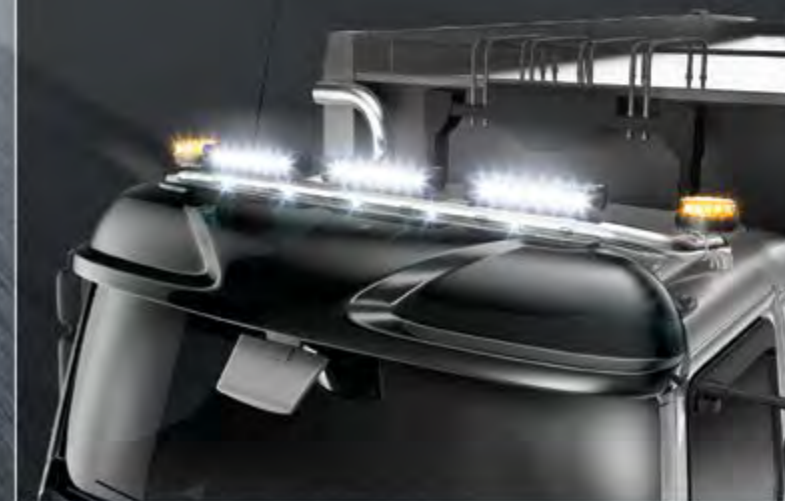

TLG20706-2-P - LightFix - SKY-LIGHT
Ekstralysbøyle for montering av maks. 6 ekstralys og rotorblinklys
Rustfritt stål - polert - Ø 70mm - montert kabel

Renault C
Renault D
Renault T