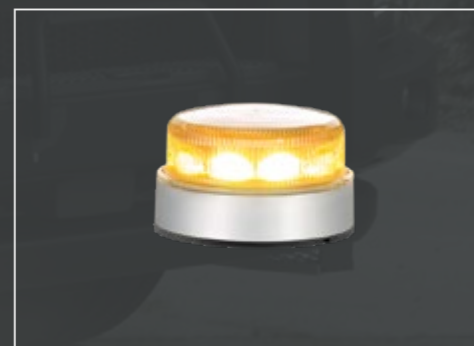

BOX2-K-LED-BZ