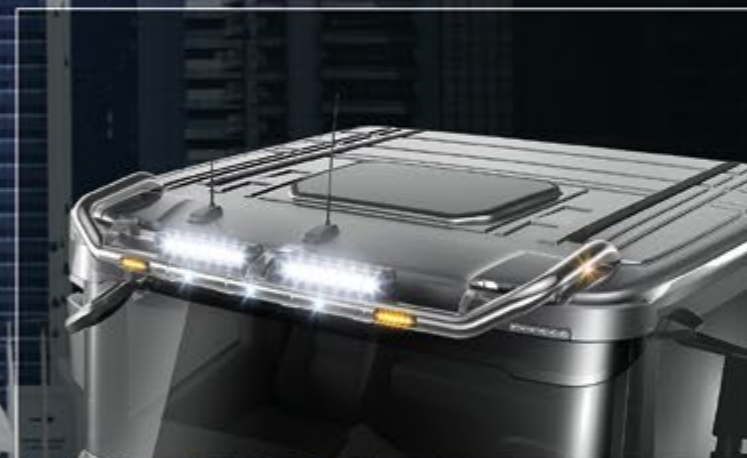

24706-3-P - LightFix - SKY-LIGHT
Lygtebøjle til montering af maksimalt 6 ekstra lygter og advarselslygter.
Rustfrit stål - Poleret - Ø 70 mm - Færdigtrukket kabel.