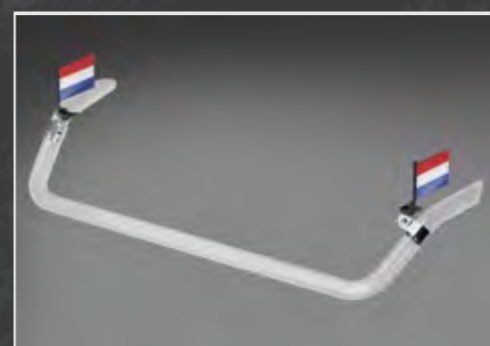

LightFix - FLITSBALK-BOX wordt geleverd met een verlichte middensectie. Ze zijn voorzien van 2 of 4 aparte LED modules en de eindkappen zijn leverbaar in oranje en transparant - 12/24V.

LightFix - ZWAAILAMPEN-BOX met 2 zwaailampen, niet gemonteerd, incl. LightFix bevestigingsmateriaal.

BOX2-LF-LED100-T

BOX2-K-LED-BZ

BOX2-K-LED-2.0

LightFix Vlaggen

Twee delige vlaggen set in landskleuren op een vlaggenmast. Incl. montage materiaal

LightFix - LED en LED-frontflitsers

LED en LED-frontflitsers in de beugel geïntegreerd