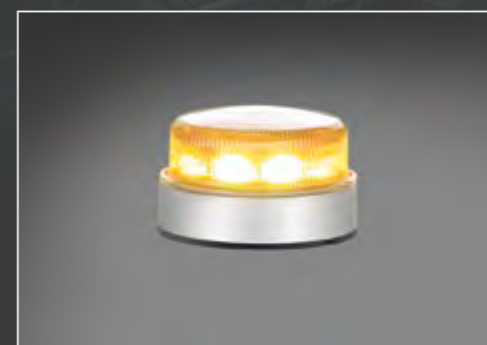

BOX2-K-LED-BZ