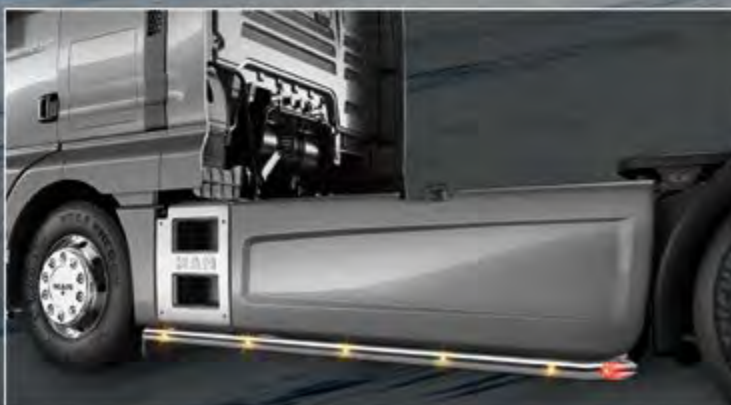

21740-5-P /-B - 21740-6-P /-B - LightFix - SIDE-LINER
WB 3600 (21740-5-P /-B) - WB 3900 (21740-6-P /-B)
RVS stalen beugel (set) voor de zijkant
gepolijst of zwart gepoedercoat - Ø 60mm - voorzien van bekabeling
incl. rode LED's in het uiteinde en oranje LED's aan de zijkanten