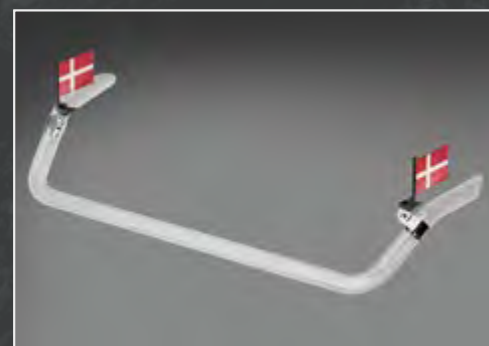

LightFix - LYGTEBRO-PAKKER - Denne LED lygtebro er udstyret med to separate LED-moduler. Alle lygtebroer leveres med hvid LED-belyst midtersektion. Endestykkerne findes i gul eller transparent.

### LightFix Flag

Flag på en rustfri flagstang  
LightFix montage tilbehøret er inkluderet