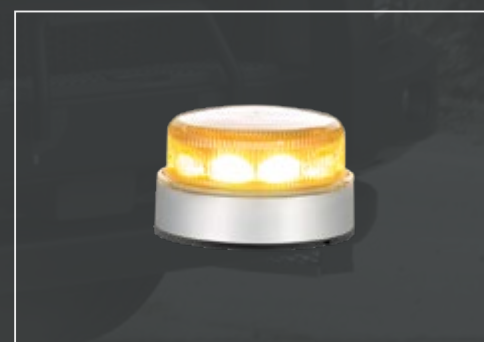

BOX2-K-LED-BZ