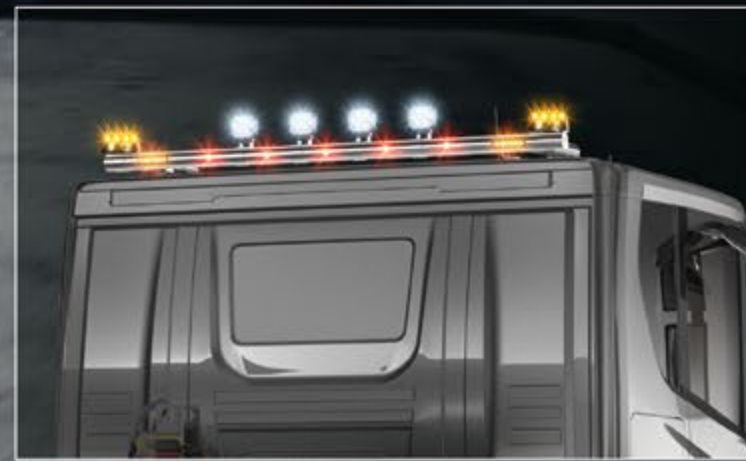

24716-1-P /-B - LightFix - REAR-LIGHT
Ekstralysbøyle for montering av maksimalt 6 arbeidslys og rotorblinklys
Rustfritt stål - polert eller sort pulverlakkert
Ø 70mm - montert kabel

SCANIA C20 LOW