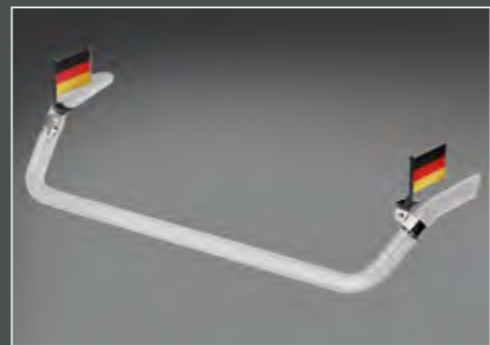

LightFix Flaggen

2er Flaggenset mit Länderfahne auf Fahnenmast inkl. LightFix Montagezubehör