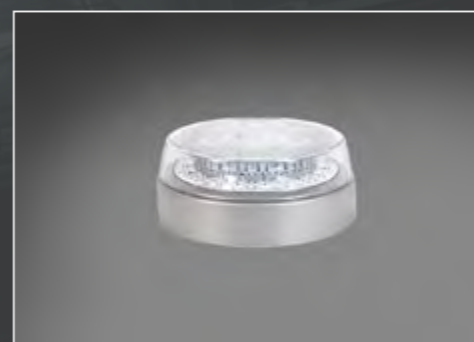

LightFix KENNLEUCHTEN-BOXEN 2er-Set inkl. LightFix Montagezubehör

Aufbauhöhe 69mm, Ø 165mm, transparent
BOX2-LF-100-T