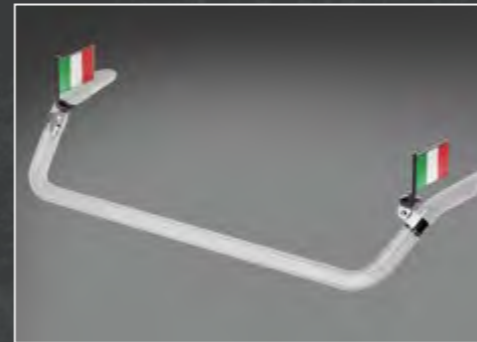

Renault T

TLG20740-6-P /-B - LightFix - SIDE-LINER
 Coppia di tubi laterali in acciaio lucidato a mano o verniciato nero
 al 100% predisposto con cablaggio e spina di connessione
 completo di LED rossi alle estremità del tubo e LED arancioni ai lati

La copertina in arancione / trasparente è fatto di policarbonato e la parte bianca in mezzo possiede l'illuminazione interna a LED. Tutti gli accessori e cavi **LightFix** sono inclusi nella confezione della barra segnaletica.

LightFix BOX-FARI ROTANTI incluso tutti gli accessori LightFix per il montaggio

Altezza montaggio 69mm e Ø 165mm, trasparente
TLGBOX2-LF-100-T

Altezza montaggio 88mm e Ø 149mm, arancione
TLGBOX2-K-LED-BZ

Altezza montaggio 87,6mm e Ø 169,3mm, arancione
TLGBOX2-K-LED-2.0

LightFix Bandiere

2 bandiere del proprio paese sul pennone incluso materiale **LightFix** per il montaggio.

LightFix LED e lampeggiatori a LED