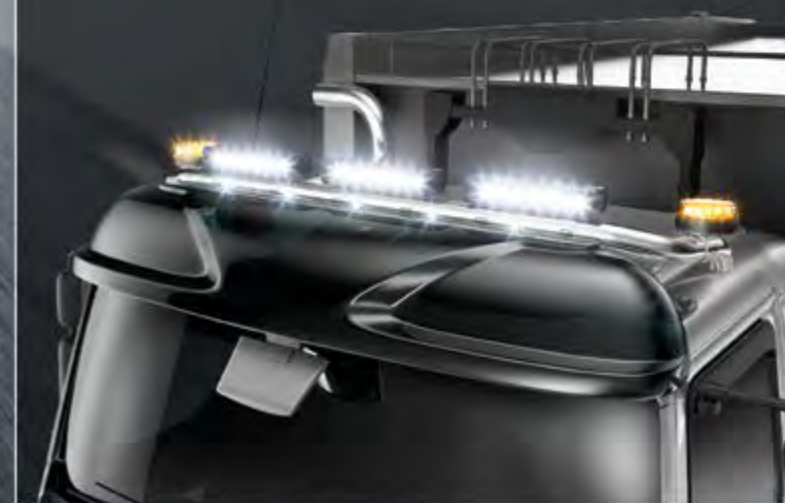

TLG20706-2-P - LightFix - SKY-LIGHT
Barra portafari per il montaggio fino a 6 fari ausiliari e 2 rotanti
acciaio inossidabile lucidato a mano - Ø 70mm
al 100% predisposto con cablaggio

Renault C
Renault D
Renault T