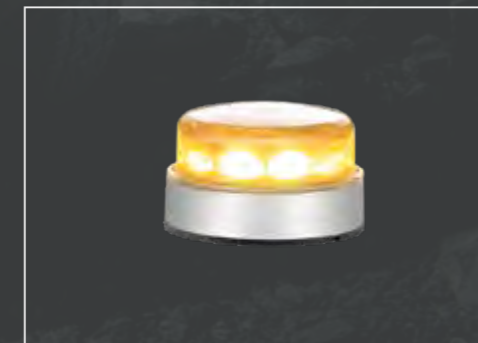

Altezza montaggio 88mm e Ø 149mm, arancione
TLGBOX2-K-LED-BZ