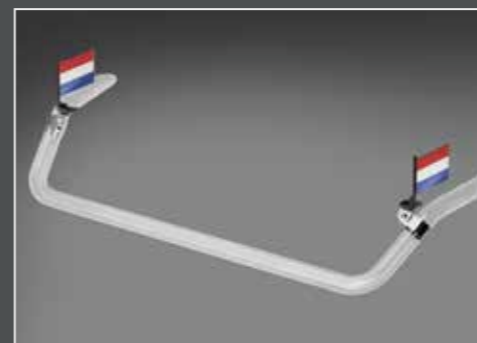

### LightFix - ZWAAILAMPEN-BOX met 2 zwaailampen, niet gemonteerd, incl. LightFix bevestigingsmateriaal.

BOX2-LF-LED100-T

BOX2-K-LED-BZ

BOX2-K-LED-2.0

### LightFix Vlaggen

Twee delige vlaggen set in landskleuren op een vlaggenmast. Incl. montage materiaal