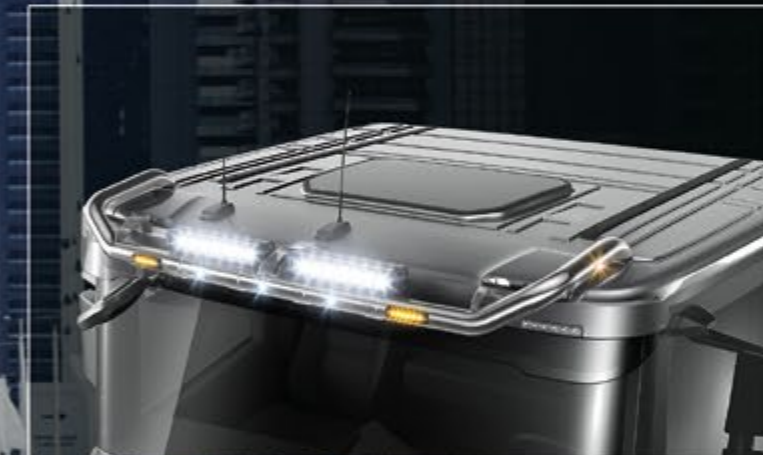

24706-3-P - LightFix - SKY-LIGHT
Dachlampenbügel für maximal 6 Scheinwerfer und 2 Kennleuchten
Edelstahl - hochglanzpoliert - Ø 70mm - mit Kabelsatz