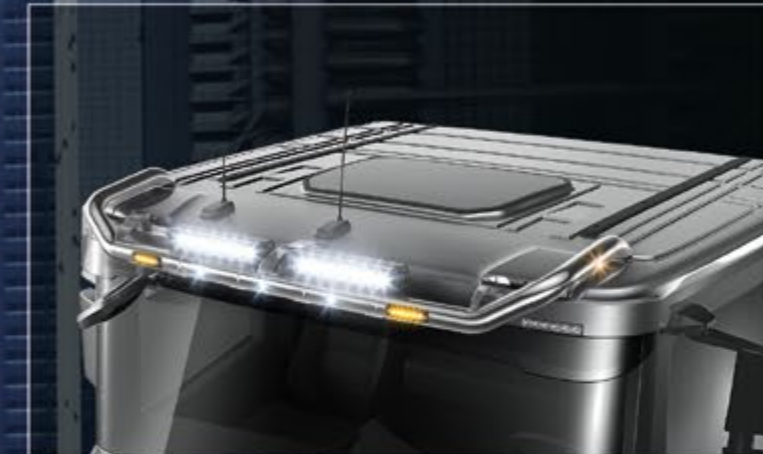

24706-2-P / B - LightFix - SKY-LIGHT
Dachlampenbügel für maximal 6 Scheinwerfer und 2 Kennleuchten
Edelstahl - hochglanzpoliert oder schwarz pulverbeschichtet
Ø 70mm - mit Kabelsatz