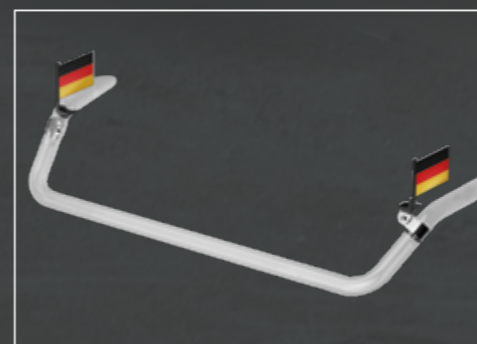

### LightFix KENNLEUCHTEN-BOXEN 2er-Set inkl. LightFix Montagezubehör

Aufbauhöhe 69mm, Ø 165mm, transparent  
BOX2-LF-100-T

Aufbauhöhe 88mm, Ø 149mm, transparent  
BOX2-K-LED-BZ

Aufbauhöhe 87,6 mm, Ø 169,3mm, orange  
BOX2-K-LED-2.0

### LightFix Flaggen

2er Flaggenset mit Länderfahne auf Fahnenmast inkl. LightFix Montagezubehör