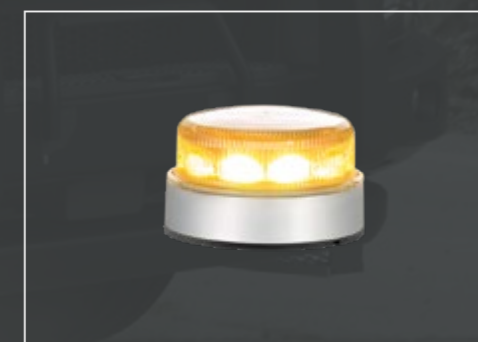

Aufbauhöhe 88mm, Ø 149mm, transparent
BOX2-K-LED-BZ