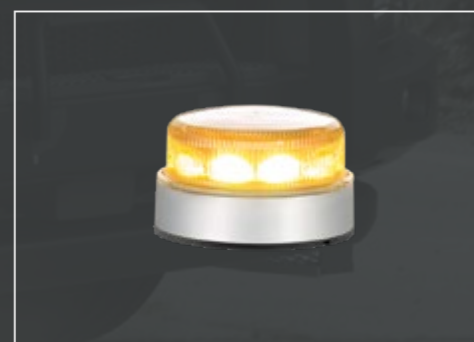

BOX2-K-LED-BZ