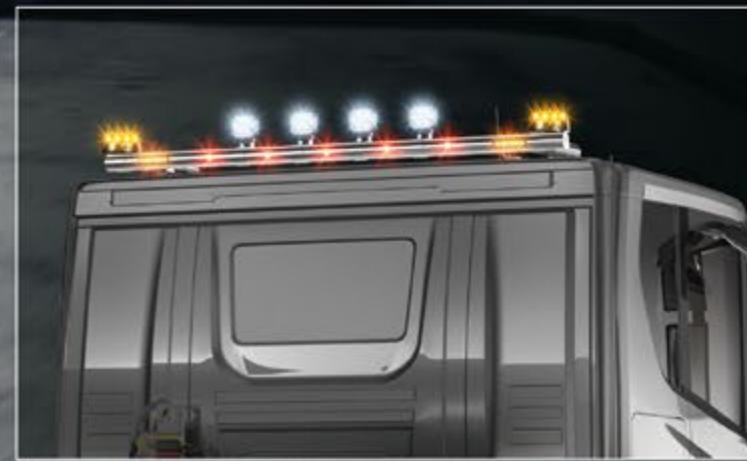

24716-1-P /-B - LightFix - REAR-LIGHT
Extraljusbåge för montage av maximalt 6 arbetsljus och 2 varningsljus
Rostfritt stål - polerad eller svart pulverlackerad
Ø 70mm - monterad kabel

SCANIA C20 LOW