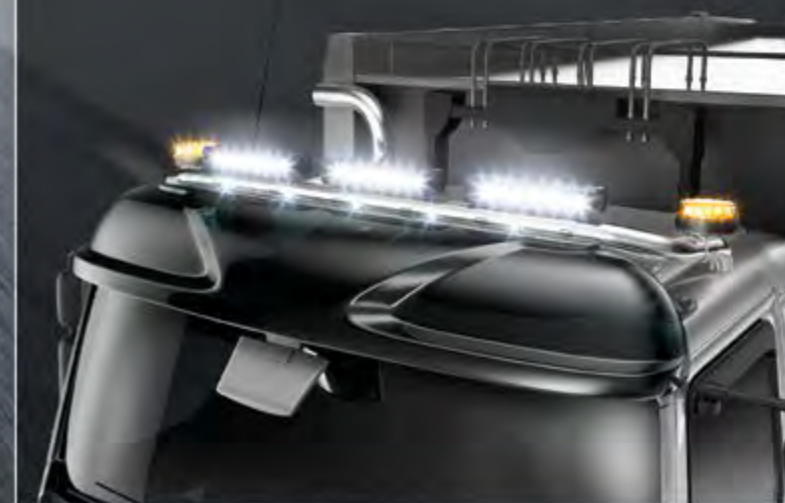

TLG20706-2-P - LightFix - SKY-LIGHT
Lygtebøjle til maksimalt 6 ekstra lygter og advarselslygter.
Rustfrit stål - Poleret - Ø 70mm - Færdigtrukket kabel.

Renault C
Renault D
Renault T