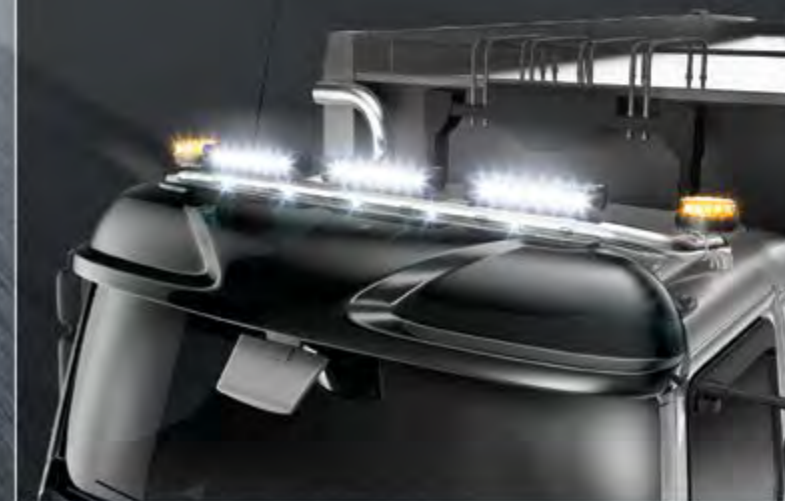

TLG20706-2-P - LightFix - SKY-LIGHT
Rama dachowa do maksymalnie 6 reflektorów i lampy sygnalizacyjne
Stal nierdzewna - polerowana - Ø 70mm - z okablowaniem

Renault C
Renault D
Renault T