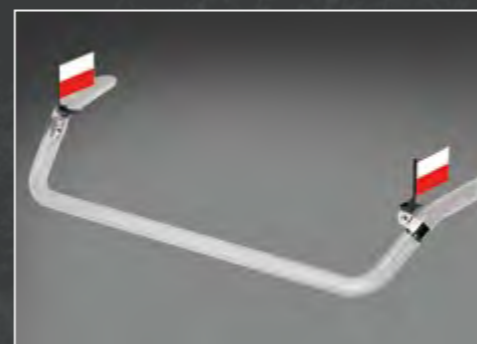

Zestaw belek sygnalizacyjnych z żółtymi lub przezroczystymi poliwęglanowymi pokryciami i białej oświetlonej środkowej części LED. W cenie LightFix uchwyt montażowy i LightFix Connect.

### LightFix - ZESTAW-ŚWIATEŁ-OSTRZEGAWCZYCH z 2 Światłami ostrzegawczymi LightFix wraz z zestawem montażowym.

TLGBOX2-LF-100-T

TLGBOX2-K-LED-BZ

TLGBOX2-K-LED-2.0

### LightFix - Chorągiewek

Zestaw dwoma chorągiewek państw na maszty  
Wraz zestawem montażowym LightFix