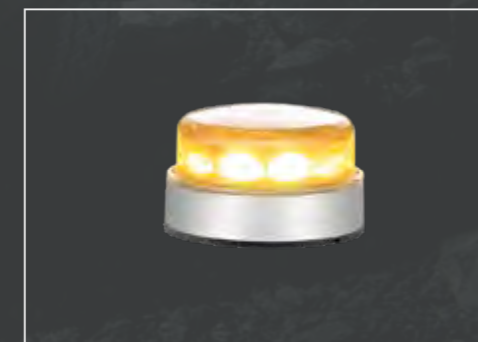

TLGBOX2-K-LED-BZ