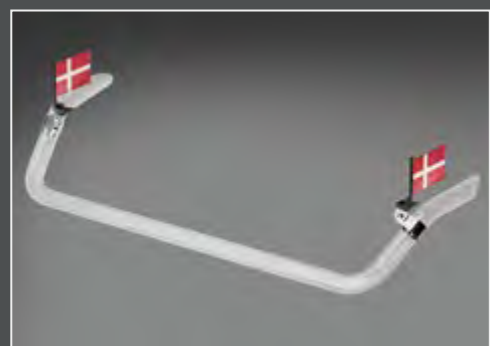

LightFix - LYGTEBRO-PAKKER - Denne LED lygtebro er udstyret med to separate LED-moduler. Alle lygtebroer leveres med hvid LED-belyst midtersektion. Endestykkerne findes i gul eller transparent.

LightFix - ADVARSELSLYGT-PAKKER med 2 advarselslygter incl. LightFix montagebehør - 24V.

BOX2-LF-LED100-T

BOX2-K-LED-BZ

BOX2-K-LED-2.0

LightFix Flag

Flag på en rustfri flagstang
LightFix montage tilbehøret er inkluderet

LightFix - LED'er og LED blitzlys

LED'er og LED blitzlys integreret i lygtebøjle