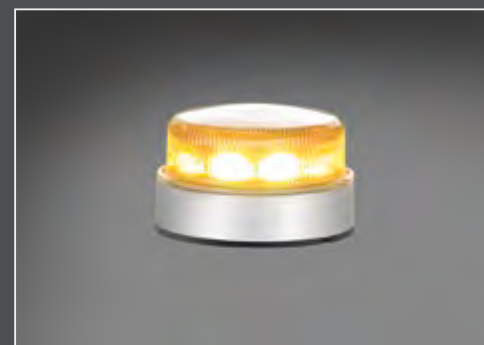

BOX2-K-LED-BZ