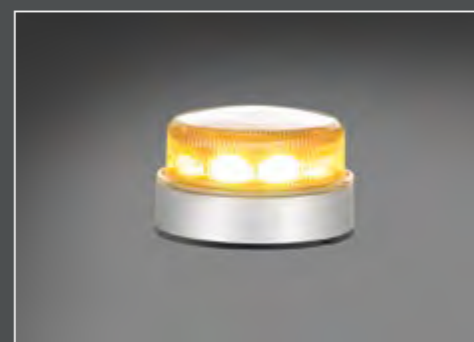

BOX2-K-LED-BZ