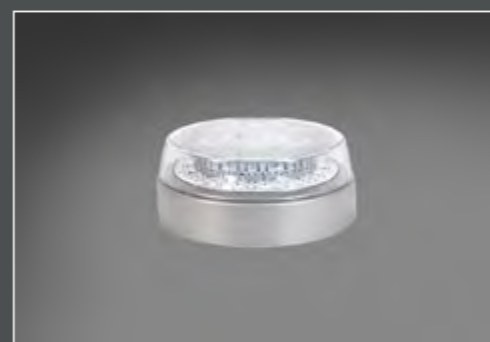

LightFix - ZESTAW-ŚWIATEŁ-OSTRZEGAWCZYCH z 2 Światłami ostrzegawczymi LightFix wraz z zestawem montażowym.

BOX2-LF-LED100-T