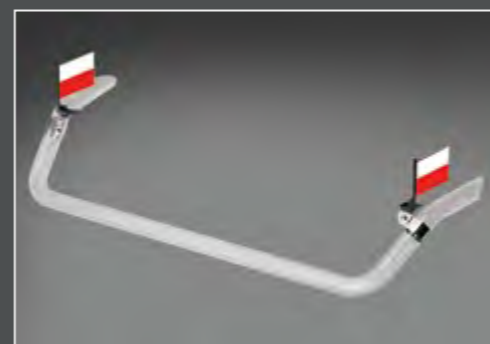

Zestaw belek sygnalizacyjnych z żółtymi lub przezroczystymi poliwęglanowymi pokryciami i białej oświetlonej środkowej części LED. W cenie LightFix uchwyt montażowy i LightFix Connect.

### LightFix - ZESTAW-ŚWIATEŁ-OSTRZEGAWCZYCH z 2 Światłami ostrzegawczymi LightFix wraz z zestawem montażowym.

BOX2-LF-LED100-T

BOX2-K-LED-BZ

BOX2-K-LED-2.0

### LightFix - Chorągiewek

Zestaw dwoma chorągiewek państw na maszcie  
Wraz zestawem montażowym LightFix