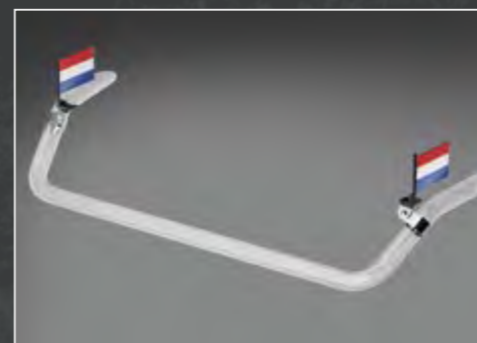

LightFix - FLITSBALK-BOX wordt geleverd met een verlichte middensectie. Ze zijn voorzien van 2 of 4 aparte LED modules en de eindkappen zijn leverbaar in oranje en transparant - 12/24V.

LightFix - ZWAAILAMPEN-BOX met 2 zwaailampen, niet gemonteerd, incl. LightFix bevestigingsmateriaal.

TLGBOX2-LF-100-T

TLGBOX2-K-LED-BZ

TLGBOX2-K-LED-2.0

LightFix Vlaggen

Twee delige vlaggen set in landskleuren op een vlaggenmast. Incl. montage materiaal

LightFix - LED en LED-frontflitsers

LED en LED-frontflitsers in de beugel geïntegreerd