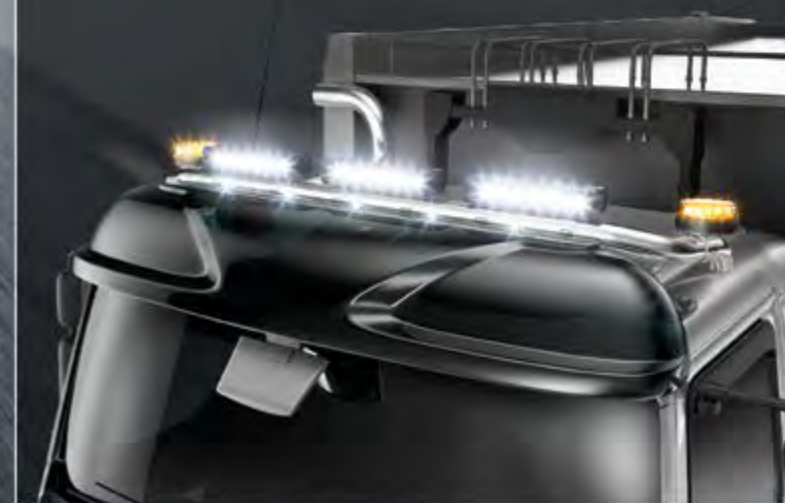

TLG20706-2-P - LightFix - SKY-LIGHT
Daklampenbeugel voor maximaal 6 verstralers en 2 zwaailampen
RVS - gepolijst - Ø 70mm - voorzien van bekabeling

Renault C
Renault D
Renault T