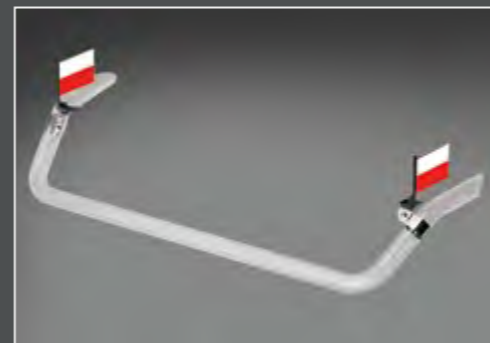

Zestaw belek sygnalizacyjnych z żółtymi lub przezroczystymi poliwęglanowymi pokryciami i białej oświetlonej środkowej części LED. W cenie LightFix uchwyt montażowy i LightFix Connect.

### LightFix - ZESTAW-ŚWIATEŁ-OSTRZEGAWCZYCH z 2 Światłami ostrzegawczymi LightFix wraz z zestawem montażowym.

BOX2-LF-LED100-T

BOX2-K-LED-BZ

BOX2-K-LED-2.0

### LightFix - Chorągiewek

Zestaw dwoma chorągiewek państw na maszcie Wraz zestawem montażowym LightFix