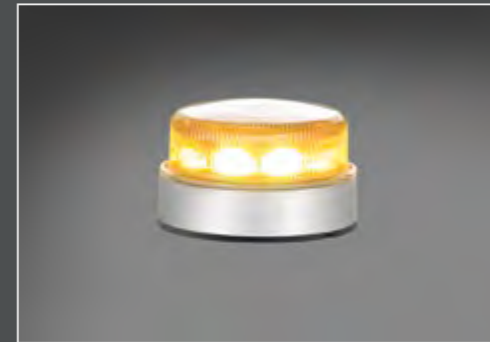

BOX2-K-LED-BZ