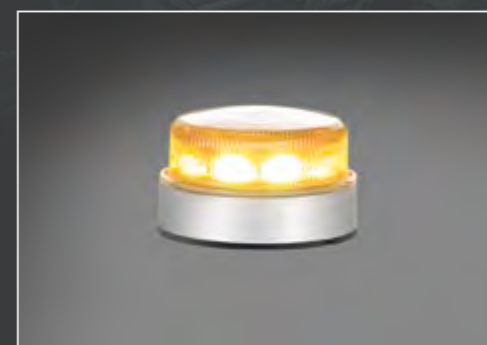

BOX2-K-LED-BZ