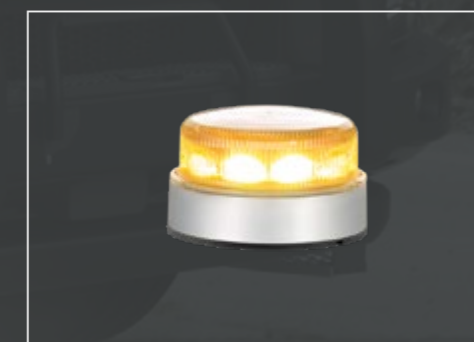

BOX2-K-LED-BZ