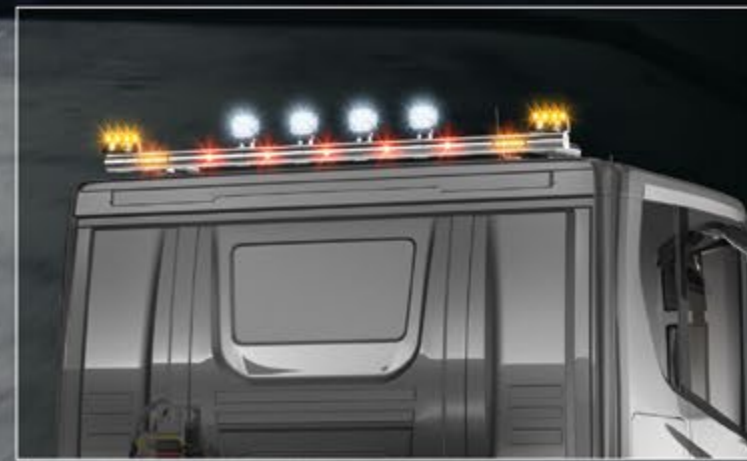

24716-1-P / B - LightFix - REAR-LIGHT
RVS stalen lampbeugel voor maximaal 6 werklampen en 2 zwaailampen
gepolijst of zwart gepoedercoat
Ø 70mm - voorzien van bekabeling

SCANIA C20 LOW