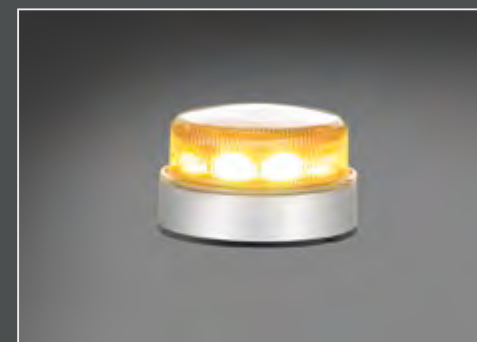

BOX2-K-LED-BZ