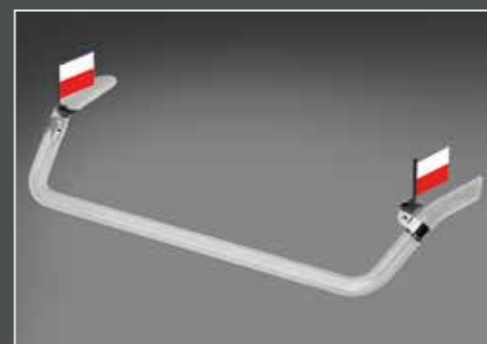

Zestaw belek sygnalizacyjnych z żółtymi lub przezroczystymi poliwęglanowymi pokryciami i białej oświetlonej środkowej części LED. W cenie LightFix uchwyt montażowy i LightFix Connect.

### LightFix - ZESTAW-ŚWIATEŁ-OSTRZEGAWCZYCH z 2 Światłami ostrzegawczymi LightFix wraz z zestawem montażowym.

BOX2-LF-LED100-T

BOX2-K-LED-BZ

BOX2-K-LED-2.0

### LightFix - Chorągiewek

Zestaw dwoma chorągiewek państw na maszcie Wraz zestawem montażowym LightFix