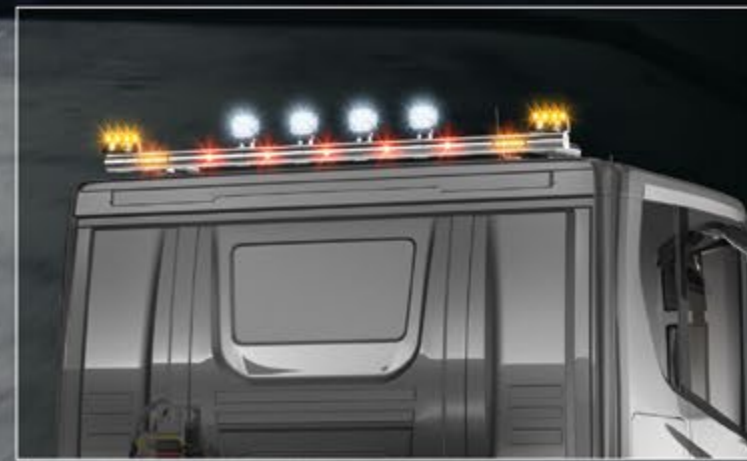

24716-2-P /-B - LightFix - REAR-LIGHT
 Rama dachowa do maksymalnie 4 reflektory robocze i lampy sygnalizacyjne
 Stal nierdzewna - polerowana lub czarny - Ø 70mm - z okablowaniem

24716-1-P /-B - LightFix - REAR-LIGHT
 Rama dachowa do maksymalnie 6 reflektorów robocze i lampy sygnalizacyjne
 Stal nierdzewna - polerowana lub czarny - Ø 70mm - z okablowaniem

MY FAVORITE LIGHTBAR

24706-2-P /-B - LightFix - SKY-LIGHT
Rama dachowa do maksymalnie 6 reflektorów i 2 lampy sygnalizacyjne
Stal nierdzewna - polerowana lub czarna - Ø 70mm - z okablowaniem

24706-3-P - LightFix - SKY-LIGHT
Rama dachowa do maksymalnie 6 reflektorów i 2 lampy sygnalizacyjne
Stal nierdzewna - polerowana - Ø 70mm - z okablowaniem