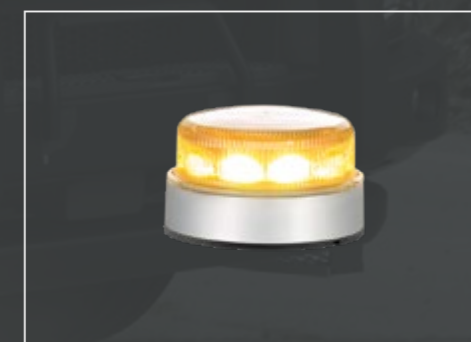

BOX2-K-LED-BZ