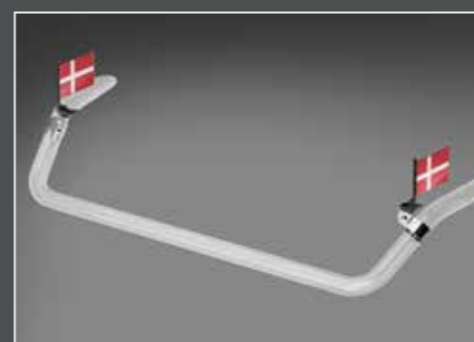

BOX2-LF-LED100-T

BOX2-K-LED-BZ

BOX2-K-LED-2.0

LightFix Flag

Flag på en rustfri flagstang
LightFix montage tilbehøret er inkluderet

LightFix - LED'er og LED blitzlys

LED'er og LED blitzlys integreret i lygtebøjle