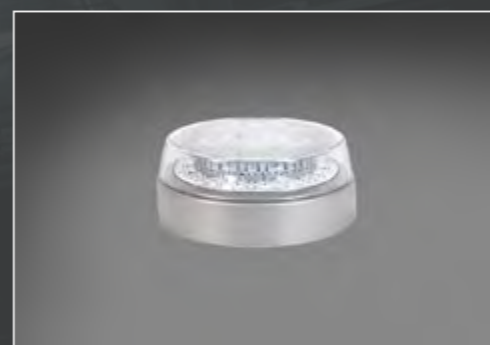

LightFix - ZESTAW-ŚWIATEŁ-OSTRZEGAWCZYCH z 2 Światłami ostrzegawczymi LightFix wraz z zestawem montażowym.

BOX2-LF-LED100-T