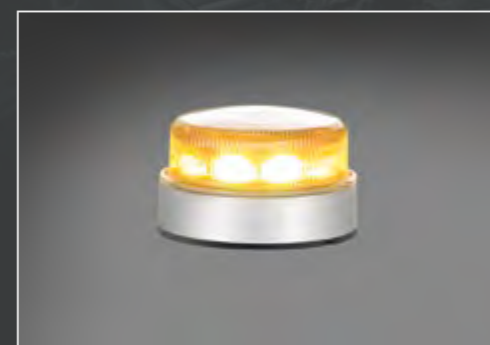

BOX2-K-LED-BZ