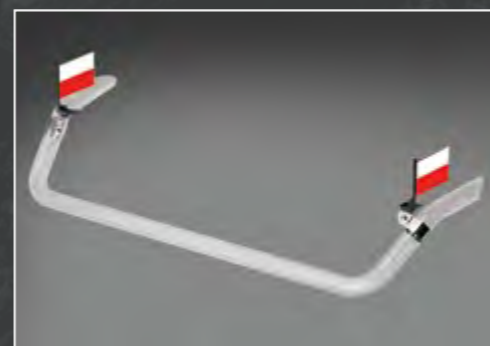

Zestaw belek sygnalizacyjnych z żółtymi lub przezroczystymi poliwęglanowymi pokryciami i białej oświetlonej środkowej części LED. W cenie LightFix uchwyt montażowy i LightFix Connect.

LightFix - ZESTAW-ŚWIATEŁ-OSTRZEGAWCZYCH z 2 Światłami ostrzegawczymi LightFix wraz z zestawem montażowym.

BOX2-LF-LED100-T

BOX2-K-LED-BZ

BOX2-K-LED-2.0

LightFix - Chorągiewek

Zestaw dwoma chorągiewek państw na maszcie Wraz zestawem montażowym LightFix

LightFix - LED i migacze przednie

LED i migacze przednie integrowane w orurowaniu