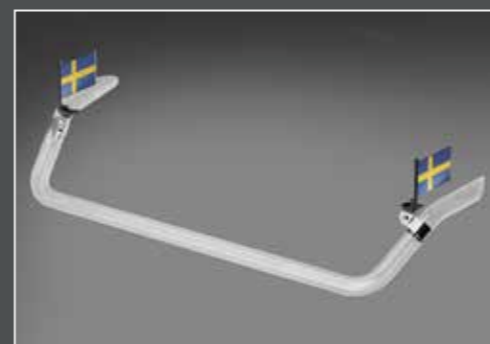

LightFix - Flaggor

Flaggor på rostfri flaggstång inkl. 2 stycken fasten i polerat rostfritt eller svart pulverlack