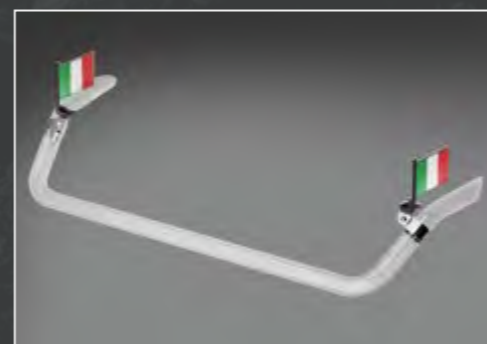

LightFix Bandiere

2 bandiere del proprio paese sul pennone
incluso materiale LightFix per il montaggio.