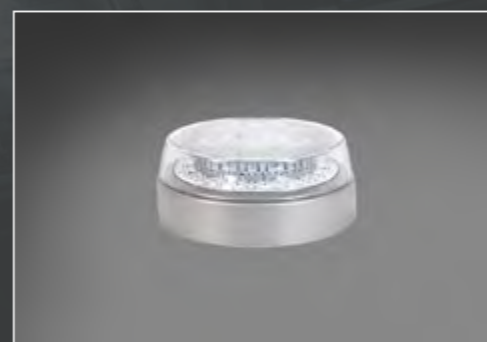

Set a 2, altezza montaggio 69mm e Ø 165mm, trasparente
BOX2-LF-LED100-T