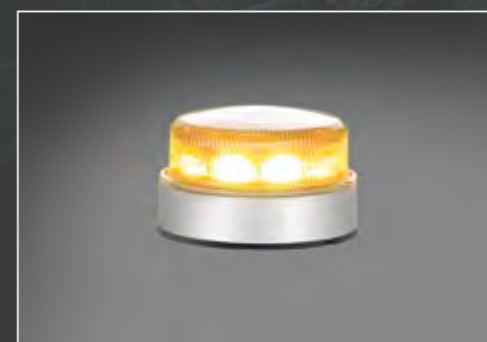

Set a 2, altezza montaggio 88mm e Ø 149mm, arancione
BOX2-K-LED-BZ