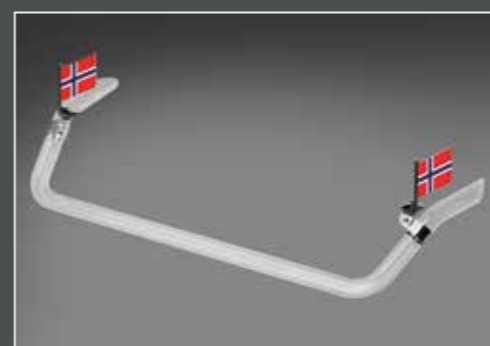

BOX2-LF-LED100-T

BOX2-K-LED-BZ

BOX2-K-LED-2.0

LightFix - Flaggor

Flagg på rostfri flaggstang inkl. 2 stykker fasten i polert rustfritt eller sort

LightFix - LED og blitser

LED og blitser monterte og tilkoblet i bøylen.