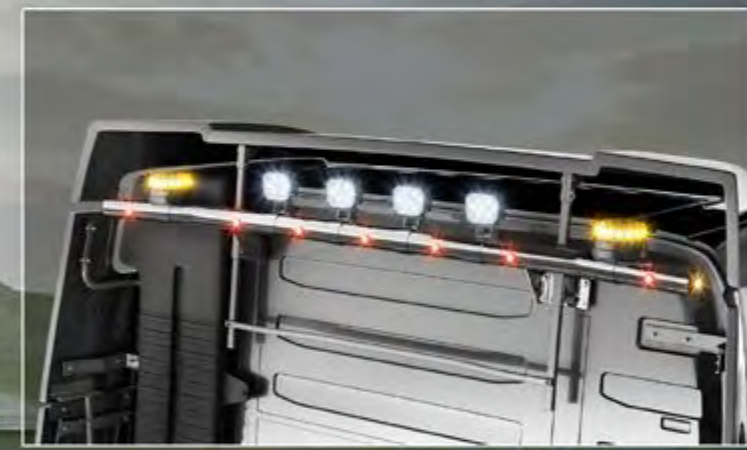

TLG23748-2-P /-B - LightFix - CAB-LINER - Globetrotter
TLG23748-3-P /-B - LightFix - CAB-LINER - Globetrotter XL / Globetrotter XXL
2 parties le côté conducteur et passager avec LED rouges
Inox - poli à haute brillance ou noir thermolaqué - Ø 60mm - précâblage incl. LED rouges vers l'arrière

TLG23715-3-P /-B - LightFix - REAR-LIGHT
Rampe de toit pour la fixation de 4 phares de travail et 2 gyrophares
Inox - poli à haute brillance ou noir thermolaqué - Ø 70mm - précâblage