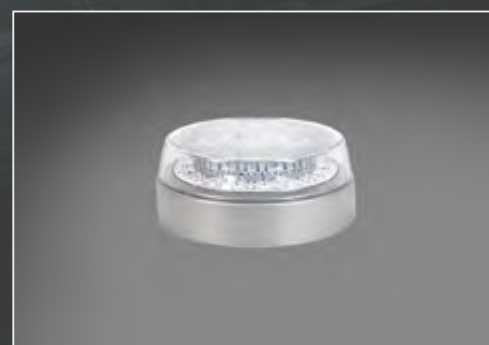

LightFix - VARNINGSLJUS-BOX med 2 varningsljus inkl. LightFix monteringsstilbehör - 24V.

BOX2-LF-LED100-T