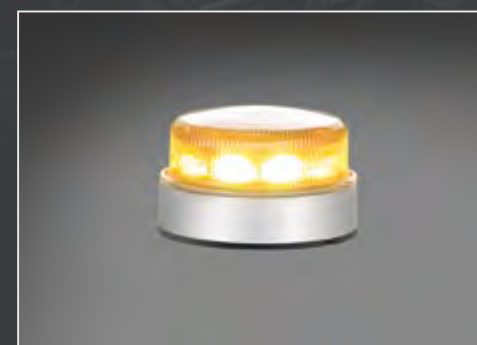

BOX2-K-LED-BZ