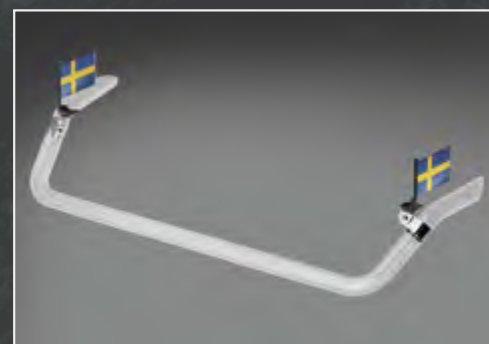

LightFix - Flaggor

Flaggor på rostfri flaggstång inkl. 2 stycken fasten i polerat rostfritt eller svart pulverlack