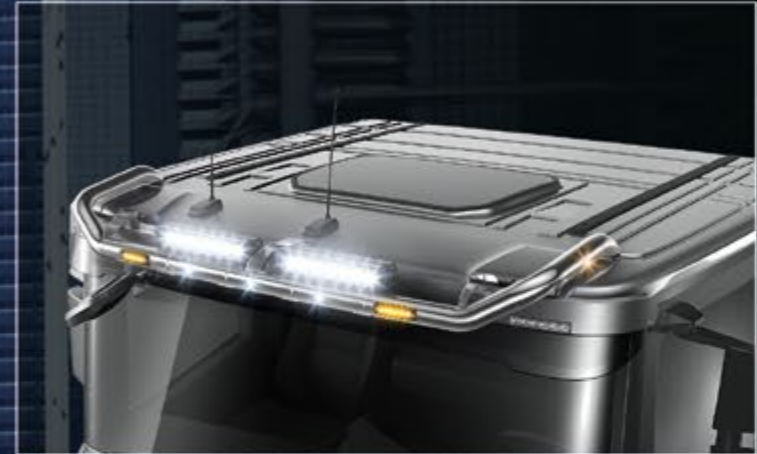

24706-2-P /-B - LightFix - SKY-LIGHT
Barra portafari per il montaggio fino a 6 fari ausiliari e 2 rotanti
acciaio lucidato a mano o verniciato nero
Ø 60mm - al 100% predisposto con cablaggio