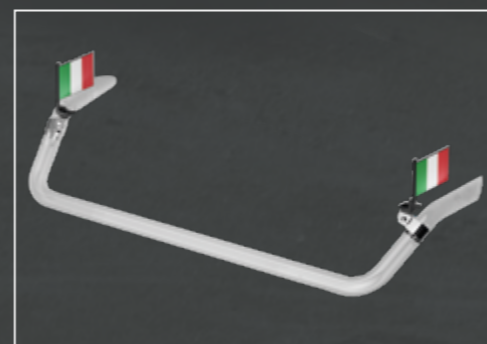

LightFix Bandiere

2 bandiere del proprio paese sul pennone
incluso materiale **LightFix** per il montaggio.