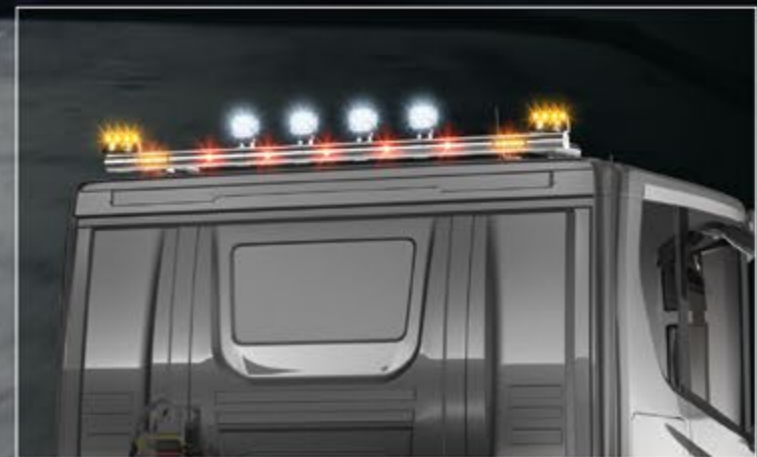

24716-1-P /-B - LightFix - REAR-LIGHT
Barra posteriore per il montaggio fino a 6 fari lavoro e 2 rotanti
acciaio lucidato a mano o verniciato nero
Ø 60mm - al 100% predisposto con cablaggio

SCANIA C20 LOW