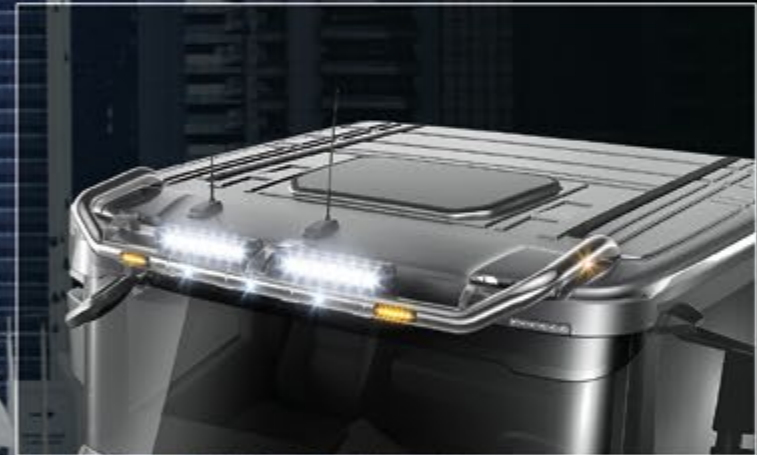

MY FAVORITE LIGHTBAR

**24706-2-P /-B - LightFix - SKY-LIGHT**  
Barra portafari per il montaggio fino a 6 fari ausiliari e 2 rotanti  
acciaio lucidato a mano o verniciato nero  
Ø 60mm - al 100% predisposto con cablaggio