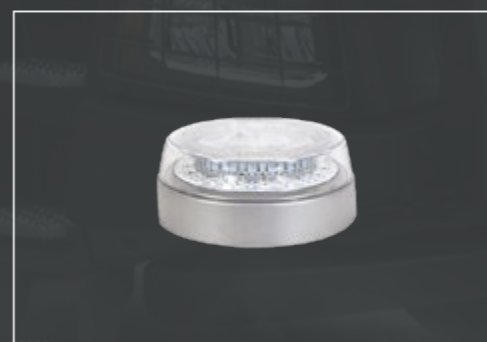

Set a 2, altezza montaggio 69mm e Ø 165mm, trasparente
BOX2-LF-LED100-T