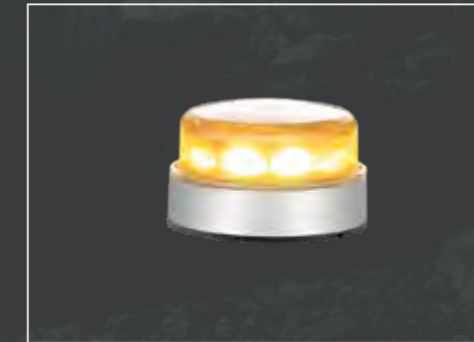

Aufbauhöhe 88mm, Ø 149mm, transparent
TLGBOX2-K-LED-BZ