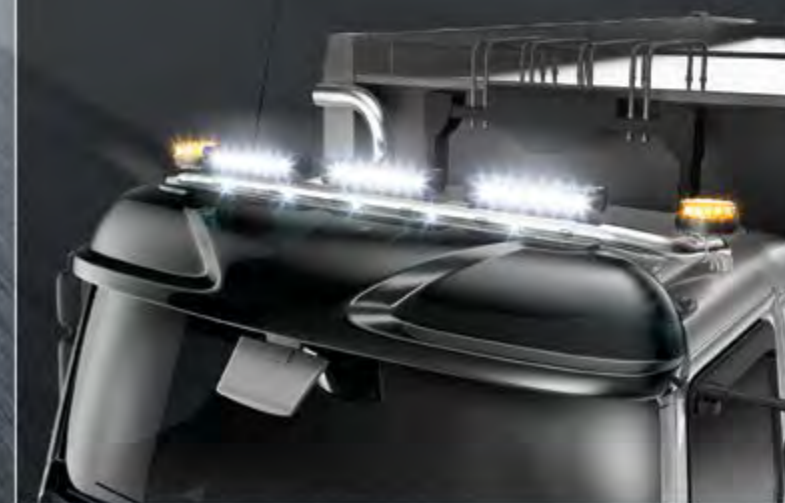

TLG20706-2-P - LightFix - SKY-LIGHT
Dachlampenbügel für max. 6 Scheinwerfer und 2 Kennleuchten
Edelstahl - hochglanzpoliert - Ø 70mm - mit Kabelsatz

Renault C
Renault D
Renault T