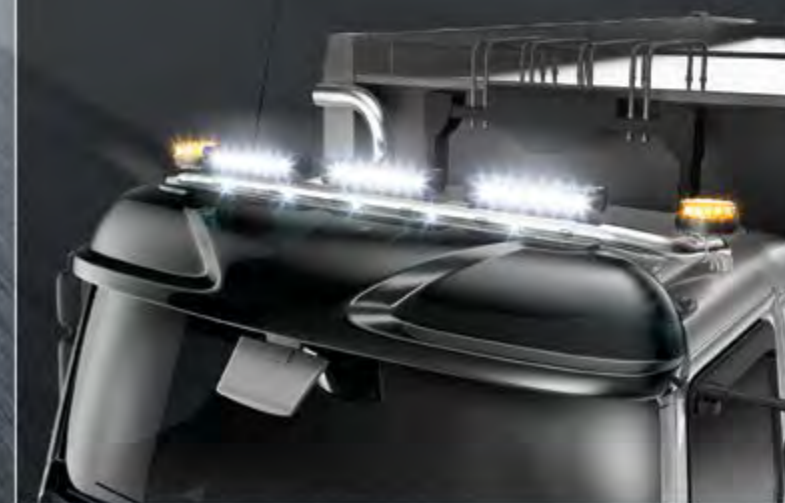

TLG20706-2-P - LightFix - SKY-LIGHT
Extraljusbåge för montage av maximalt 6 extraljus och varningsljus
Rostfritt stål - polerad - Ø 70mm - monterad kabel

Renault C
Renault D
Renault T