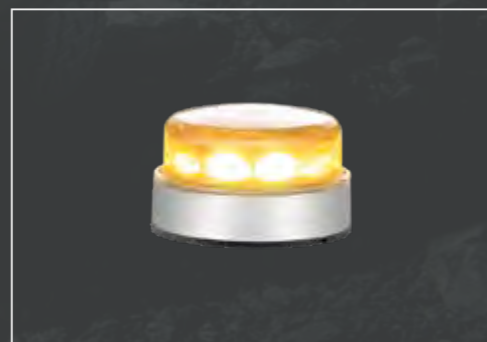

TLGBOX2-K-LED-BZ