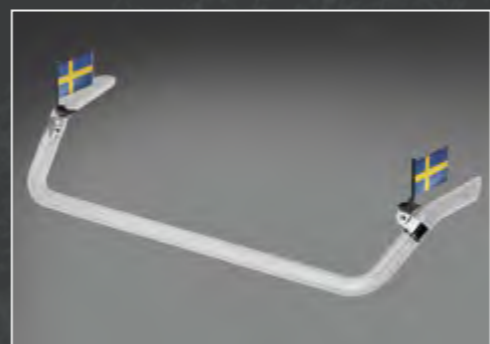

TLG20748-6-P /-B - LightFix - ROOF-LINER
 för montering på takspoilern
 LED-ljusbåge i rostfritt stål för max. 4 arbetsljus och 2 varningsljus
 svart pulverlackerad - Ø 70mm - monterad kabel
 med integrerade röda LED

LightFix - ROTORLJUSRAMP-BOXAR i orange eller topas grå med vit LED-belyst mittsektion inkl. 2 LightFix klämfästen och LightFix montageplattor till rotorljusramp - 12/24V.

LightFix - VARNINGSLJUS-BOX med 2 varningsljus inkl. LightFix monteringsstilbehör - 24V.

TLGBOX2-LF-100-T

TLGBOX2-K-LED-BZ

TLGBOX2-K-LED-2.0

LightFix - Flaggor

Flaggor på rostfri flaggstång inkl. 2 stycken fasten i polerat rostfritt eller svart pulverlack

LightFix - LED och LED blixtljus

LED och LED blixtljus monterade i bågen

LightFix - Anslutningskabel

TLG29290-6 Förarhuskabel

MY FAVORITE LIGHTBAR

LightFix Sverige · Michael Engström · Tel.: +46 - [0]8 - 23 10 05 · michael.engstrom@truck-line.com · www.lightfix.com

Vänligen kontrollera de landspecifika riktlinjerna för godkännande av ytterligare belysning på nyttfordon.
Bilderna i denna broschyr är från internationella fordon och överensstämmer inte alltid med gällande reglementen i alla länder.