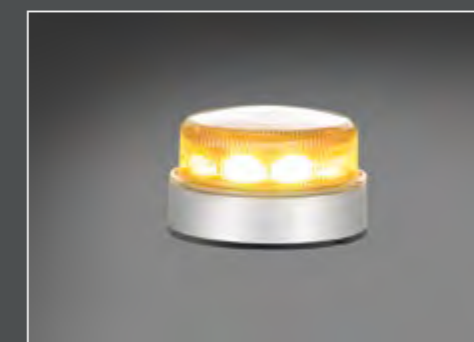

BOX2-K-LED-BZ