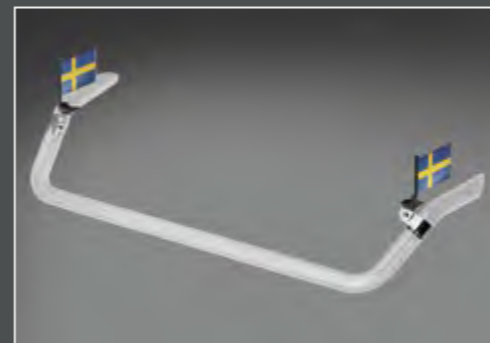

BOX2-LF-LED100-T

BOX2-K-LED-BZ

BOX2-K-LED-2.0

LightFix - Flaggor

Flaggor på rostfri flaggstång inkl. 2 stycken fasten i polerat rostfritt eller svart pulverlack

LightFix - LED och LED blixtljus

LED och LED blixtljus monterade i bågen