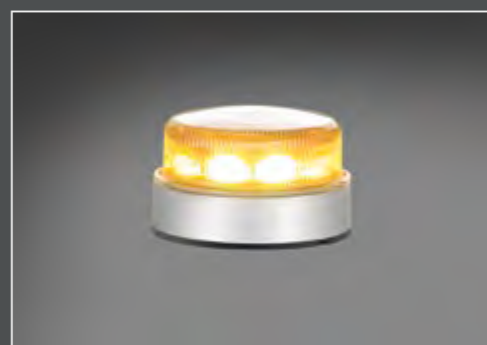

BOX2-K-LED-BZ