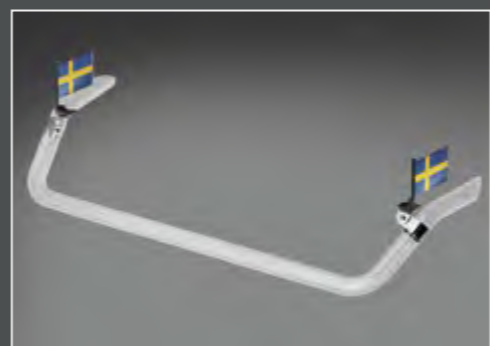

BOX2-LF-LED100-T

BOX2-K-LED-BZ

BOX2-K-LED-2.0

LightFix - Flaggor

Flaggor på rostfri flaggstång inkl. 2 stycken fasten i polerat rostfritt eller svart pulverlack

LightFix - LED och LED blixtljus

LED och LED blixtljus monterade i bågen