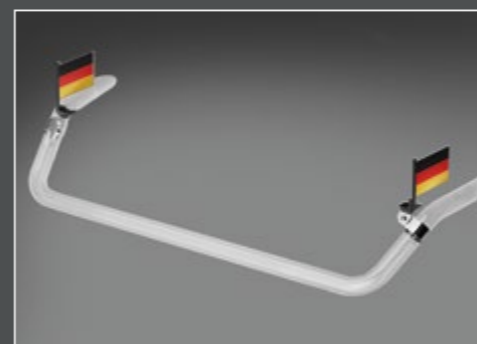

Aufbauhöhe 69mm, Ø 165mm, transparent
BOX2-LF-100-T

Aufbauhöhe 88mm, Ø 149mm, transparent
BOX2-K-LED-BZ

Aufbauhöhe 87,6 mm, Ø 169,3mm, orange
BOX2-K-LED-2.0

LightFix Flaggen

2er Flaggenset mit Länderfahne auf Fahnenmast inkl. LightFix Montagezubehör