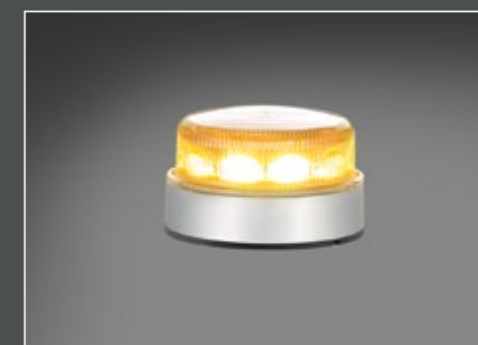

Aufbauhöhe 88mm, Ø 149mm, transparent
BOX2-K-LED-BZ