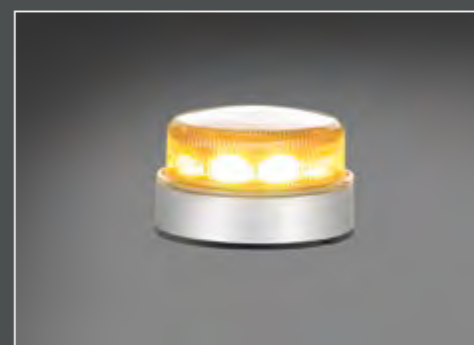

BOX2-K-LED-BZ