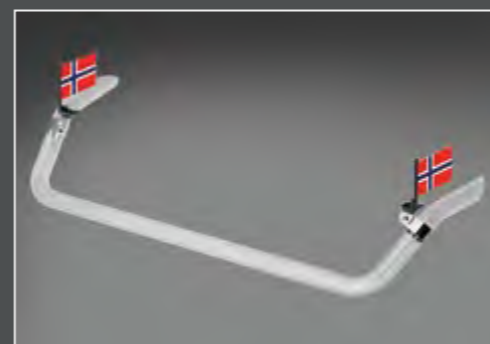

LightFix - ROTORBLINKLYS-PAKKER med 2 rotorblinklys inkl. LightFix monteringsstilbehør - 24V.

BOX2-LF-LED100-T

BOX2-K-LED-BZ

BOX2-K-LED-2.0

LightFix - Flagg

Flagg på rostfri flaggstang
inkl. 2 stykken fasten i polert rustfritt eller sort