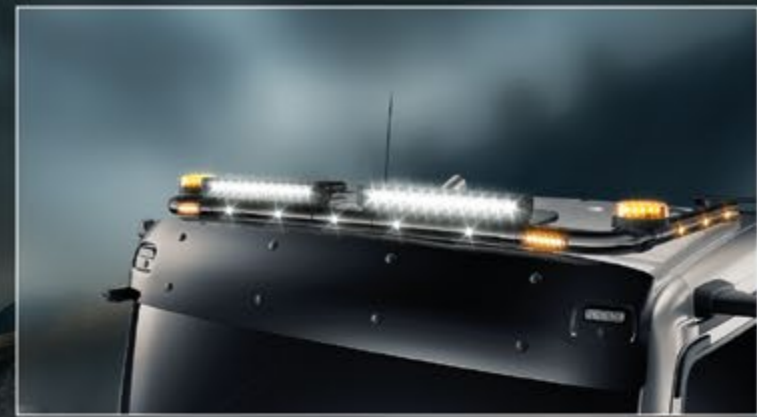

MAN

MY FAVORITE LIGHTBAR

LOT OF NEWS FOR THE MAN

21704-3-P /-B - 21704-4-P /-B - LightFix - SKY-LIGHT "MAXIMUM"
MAN TGX GN - TGS TN (21704-3-P /-B) / MAN TGS NN (21704-4-P /-B)
Dachlampenbügel für maximal 6 Scheinwerfer und 2 Kennleuchten
Edelstahl - hochglanzpoliert oder schwarz pulverbeschichtet - Ø 70mm - mit Kabelsatz
inkl. roten LEDs in den Rohrenden und orangen LEDs an den Seiten

21706-3-P /-B - LightFix - SKY-LIGHT "SLIM"
MAN TGX GX / MAN TGX GM
Dachlampenbügel für 2 integrierte LED-Scheinwerfer
Edelstahl - hochglanzpoliert oder schwarz pulverbeschichtet - Ø 70mm - mit Kabelsatz

21741-5-P /-B - LightFix - FRONT-LINER "S"
MAN TGS -Baustelle-
LED-Lampenbügel für die Front aus Edelstahl
hochglanzpoliert oder schwarz pulverbeschichtet Ø 60mm - mit Kabelsatz
inkl. weißen LEDs nach vorne und orangen LEDs an den Seiten

21741-3-P /-B - LightFix - FRONT-LINER "S"
MAN TGX -Baustelle-
LED-Lampenbügel für die Front aus Edelstahl
hochglanzpoliert oder schwarz pulverbeschichtet - Ø 60mm - mit Kabelsatz
inkl. weißen LEDs nach vorne und orangen LEDs an den Seiten