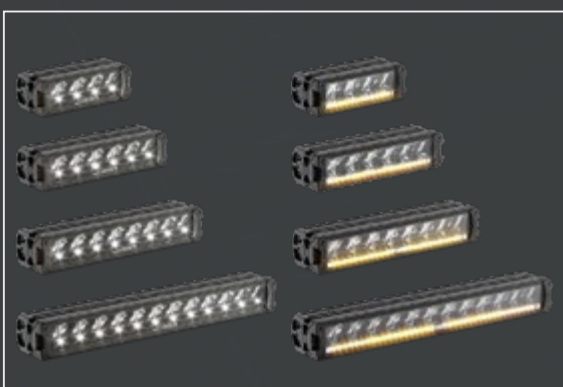

LightFix SCHEINWERFER-BOX mit Lazer Triple-R

- BOX4-TRIPR-750 · Lazer Triple-R 750 · Ref. 35 · Full-LED
- BOX6-TRIPR-750 · Lazer Triple-R 750 · Ref. 35 · Full-LED
- BOX4-TRIPR-750-BCN · Lazer Triple-R 750 · Ref. 10 · Full-LED - LED-Frontblitzer
- BOX6-TRIPR-750-BCN · Lazer Triple-R 750 · Ref. 10 · Full-LED - LED-Frontblitzer
- BOX2-TRIPR-850 · Lazer Triple-R 850 · Ref. 45 · Full-LED
- BOX4-TRIPR-850 · Lazer Triple-R 850 · Ref. 45 · Full-LED
- BOX2-TRIPR-850-BCN · Lazer Triple-R 850 · Ref. 12,5 · Full-LED - LED-Frontblitzer
- BOX4-TRIPR-850-BCN · Lazer Triple-R 850 · Ref. 12,5 · Full-LED - LED-Frontblitzer
- BOX2-TRIPR-1000 · Lazer Triple-R 1000 · Ref. 12,5 · Full-LED
- BOX3-TRIPR-1000 · Lazer Triple-R 1000 · Ref. 12,5 · Full-LED
- BOX2-TRIPR-1000-BCN · Lazer Triple-R 1000 · Ref. 12,5 · Full-LED - LED-Frontblitzer
- BOX3-TRIPR-1000-BCN · Lazer Triple-R 1000 · Ref. 12,5 · Full-LED - LED-Frontblitzer
- BOX2-TRIPR-1250 · Lazer Triple-R 1250 · Ref. 20 · Full-LED
- BOX2-TRIPR-1250-BCN · Lazer Triple-R 1250 · Ref. 20 · Full-LED - LED-Frontblitzer