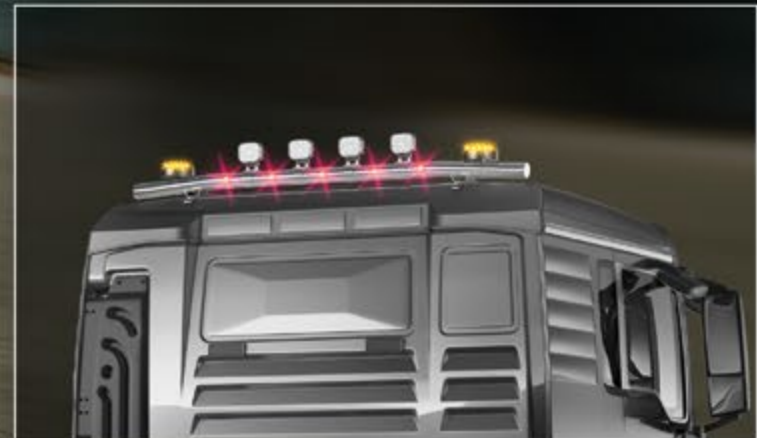

21715-1-P /-B - LightFix - REAR-LIGHT
MAN TGX GN - MAN TGS TN
Dachlampenbügel für max. 4 Arbeitsscheinwerfer und 2 Kennleuchten
Edelstahl - hochglanzpoliert oder schwarz pulverbeschichtet - Ø 70mm - mit Kabelsatz

**MAN TGX
MAN TGS**