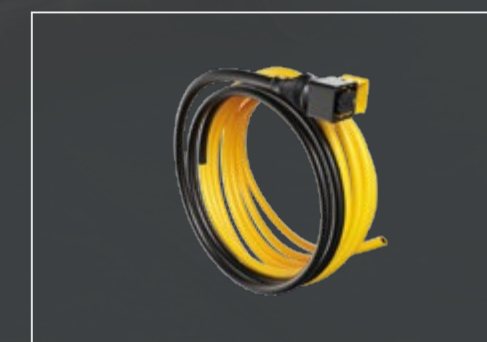

BOX2-K-LED-RB

BOX2-K-LED-BZ

BOX2-K-LED-2.0

BOX2-LF-LED100-A – BOX2-LF-LED100-T

BOX2-LF-LED200-A – BOX2-LF-LED200-T

LightFix Fahrerhauskabel

29290-6 Fahrerhauskabel (8-polig)
29294-4 Fahrerhauskabel (8-polig - je 200W)