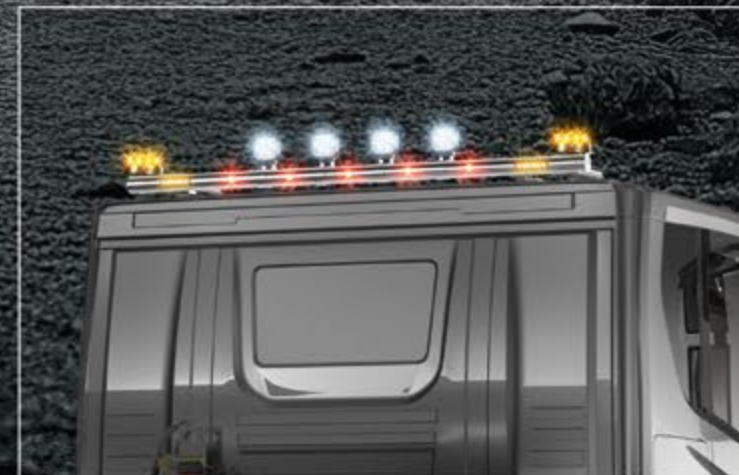

24716-1-P /-B - LightFix - REAR-LIGHT
Dachlampenbügel für maximal 6 Arbeitsscheinwerfer und 2 Kennleuchten
Edelstahl - hochglanzpoliert oder schwarz pulverbeschichtet
Ø 70mm - mit Kabelsatz