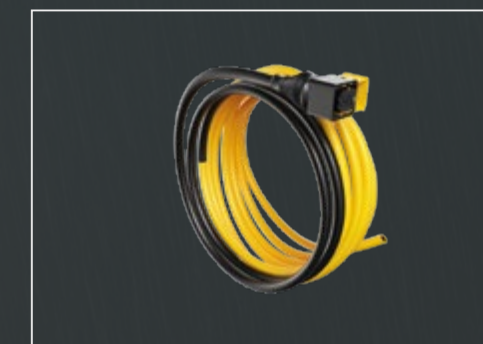

BOX2-K-LED-RB

BOX2-K-LED-BZ

BOX2-K-LED-2.0

LightFix LEDs und LED-Blitzer

LEDs und LED-Blitzer im Lampenbügel integriert

LightFix Fahrerhauskabel

29290-6 Fahrerhauskabel (8-polig)
29294-4 Fahrerhauskabel (8-polig - je 200W)