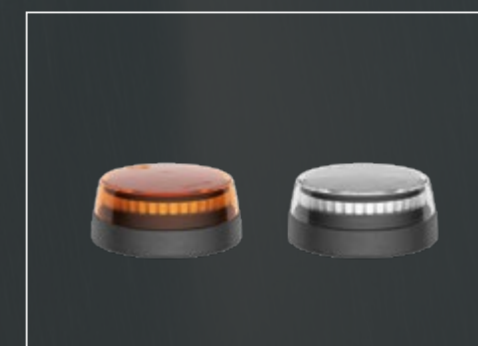

Die orangen / transparenten Hauben bestehen aus Polycarbonat, das weiße Mittelstück hat eine LED-Innenbeleuchtung. Montagezubehör und **LightFix Connect** sind in der **WARNBALKEN-BOX** enthalten.

Die **LightFix KENNLEUCHTEN-BOX** besteht aus einem 2er-Set Kennleuchten. Das Montagezubehör ist im Lieferumfang enthalten.

BOX2-K-LED-RB

BOX2-K-LED-BZ

BOX2-K-LED-2.0

BOX2-LF-LED100-A – BOX2-LF-LED100-T

BOX2-LF-LED200-A – BOX2-LF-LED200-T