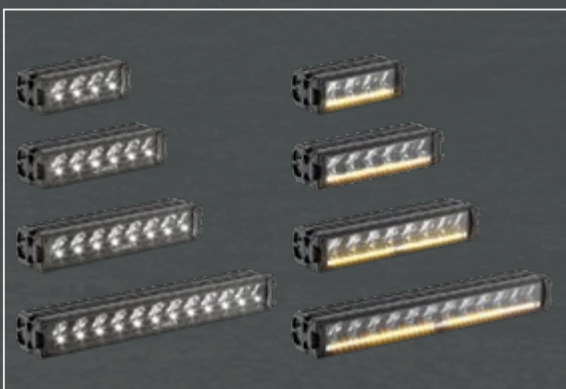

LightFix ZESTAW-REFLEKTORÓW z Lazer Triple-R

- TLGBOX4-TRIPR-75 · Lazer Triple-R 750 · Ref. 35 · Full-LED
- TLGBOX6-TRIPR-75 · Lazer Triple-R 750 · Ref. 35 · Full-LED
- TLGBOX4-TRIPR-75-BCN · Lazer Triple-R 750 · Ref. 10 · Full-LED - migacze przednie
- TLGBOX6-TRIPR-75-BCN · Lazer Triple-R 750 · Ref. 10 · Full-LED - migacze przednie
- TLGBOX2-TRIPR-85 · Lazer Triple-R 850 · Ref. 45 · Full-LED
- TLGBOX4-TRIPR-85 · Lazer Triple-R 850 · Ref. 45 · Full-LED
- TLGBOX2-TRIPR-85-BCN · Lazer Triple-R 850 · Ref. 12,5 · Full-LED - migacze przednie
- TLGBOX4-TRIPR-85-BCN · Lazer Triple-R 850 · Ref. 12,5 · Full-LED - migacze przednie
- TLGBOX2-TRIPR-10 · Lazer Triple-R 1000 · Ref. 12,5 · Full-LED
- TLGBOX3-TRIPR-10 · Lazer Triple-R 1000 · Ref. 12,5 · Full-LED
- TLGBOX2-TRIPR-10-BCN · Lazer Triple-R 1000 · Ref. 12,5 · Full-LED - migacze przednie
- TLGBOX3-TRIPR-10-BCN · Lazer Triple-R 1000 · Ref. 12,5 · Full-LED - migacze przednie
- TLGBOX2-TRIPR-12 · Lazer Triple-R 1250 · Ref. 20 · Full-LED
- TLGBOX2-TRIPR-12-BCN · Lazer Triple-R 1250 · Ref. 20 · Full-LED - migacze przednie