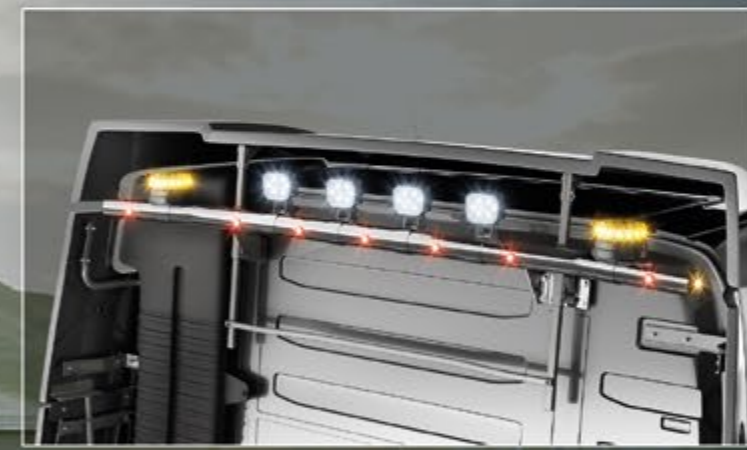

TLG23748-2-P/-B - LightFix - CAB-LINER - Globetrotter
TLG23748-3-P/-B - LightFix - CAB-LINER - Globetrotter XL
2-częściowy komplet po stronie kierowcy i pasażera
Stal nierdzewna - polerowana lub czarny - Ø 60mm - z okablowaniem
16 czerwone diody LED zintegrowane we orurowaniu

TLG23715-3-P/-B - LightFix - REAR-LIGHT
Globetrotter / Globetrotter XL/XXL
Rama dachowa do maksymalnie 4 reflektory robocze i lampy sygnalizacyjne
Stal nierdzewna - polerowana lub czarny - Ø 70mm - z okablowaniem