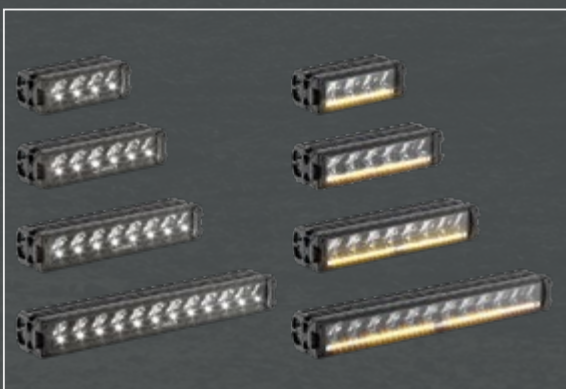

LightFix BOX-FARI con Lazer Triple-R

- TLGBOX4-TRIPR-75 · Lazer Triple-R 750 · Ref. 35 · Full-LED
- TLGBOX6-TRIPR-75 · Lazer Triple-R 750 · Ref. 35 · Full-LED
- TLGBOX4-TRIPR-75-BCN · Lazer Triple-R 750 · Ref. 10 · Full-LED - luce stroboscopica integrato
- TLGBOX6-TRIPR-75-BCN · Lazer Triple-R 750 · Ref. 10 · Full-LED - luce stroboscopica integrato
- TLGBOX2-TRIPR-85 · Lazer Triple-R 850 · Ref. 45 · Full-LED
- TLGBOX4-TRIPR-85 · Lazer Triple-R 850 · Ref. 45 · Full-LED
- TLGBOX2-TRIPR-85-BCN · Lazer Triple-R 850 · Ref. 12,5 · Full-LED - luce stroboscopica integrato
- TLGBOX4-TRIPR-85-BCN · Lazer Triple-R 850 · Ref. 12,5 · Full-LED - luce stroboscopica integrato
- TLGBOX2-TRIPR-10 · Lazer Triple-R 1000 · Ref. 12,5 · Full-LED
- TLGBOX3-TRIPR-10 · Lazer Triple-R 1000 · Ref. 12,5 · Full-LED
- TLGBOX2-TRIPR-10-BCN · Lazer Triple-R 1000 · Ref. 12,5 · Full-LED - luce stroboscopica integrato
- TLGBOX3-TRIPR-10-BCN · Lazer Triple-R 1000 · Ref. 12,5 · Full-LED - luce stroboscopica integrato
- TLGBOX2-TRIPR-12 · Lazer Triple-R 1250 · Ref. 20 · Full-LED
- TLGBOX2-TRIPR-12-BCN · Lazer Triple-R 1250 · Ref. 20 · Full-LED - luce stroboscopica integrato