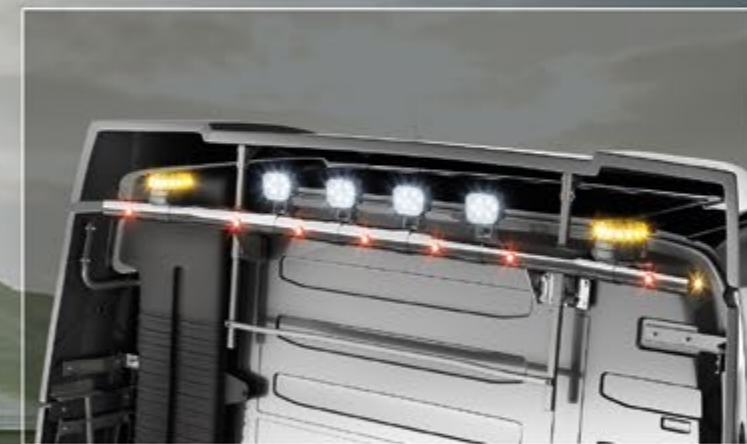

TLG23748-2-P /-B - LightFix - CAB-LINER - Globetrotter
TLG23748-3-P /-B - LightFix - CAB-LINER - Globetrotter XL
2 pz e il kit comprende lato conducente e passeggero
Acciaio inossidabile lucidato a mano o verniciato nero - Ø 60mm
al 100% predisposto con cablaggio - completo di LED rossi

TLG23715-3-P /-B - LightFix - REAR-LIGHT
Barra portafari per il montaggio fino a 4 fari da lavoro e 2 rotanti
Acciaio inossidabile lucidato a mano o verniciato nero - Ø 70mm
al 100% predisposto con cablaggio