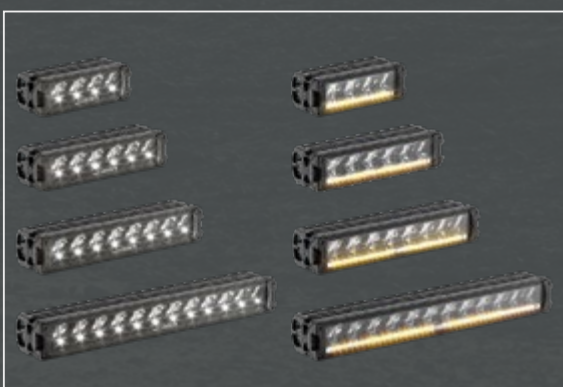

LightFix SCHEINWERFER-BOX mit Lazer Triple-R

- TLGBOX4-TRIPR-75 · Lazer Triple-R 750 · Ref. 35 · Full-LED
- TLGBOX6-TRIPR-75 · Lazer Triple-R 750 · Ref. 35 · Full-LED
- TLGBOX4-TRIPR-75-BCN · Lazer Triple-R 750 · Ref. 10 · Full-LED - LED-Frontblitzer
- TLGBOX6-TRIPR-75-BCN · Lazer Triple-R 750 · Ref. 10 · Full-LED - LED-Frontblitzer
- TLGBOX2-TRIPR-85 · Lazer Triple-R 850 · Ref. 45 · Full-LED
- TLGBOX4-TRIPR-85 · Lazer Triple-R 850 · Ref. 45 · Full-LED
- TLGBOX2-TRIPR-85-BCN · Lazer Triple-R 850 · Ref. 12,5 · Full-LED - LED-Frontblitzer
- TLGBOX4-TRIPR-85-BCN · Lazer Triple-R 850 · Ref. 12,5 · Full-LED - LED-Frontblitzer
- TLGBOX2-TRIPR-10 · Lazer Triple-R 1000 · Ref. 12,5 · Full-LED
- TLGBOX3-TRIPR-10 · Lazer Triple-R 1000 · Ref. 12,5 · Full-LED
- TLGBOX2-TRIPR-10-BCN · Lazer Triple-R 1000 · Ref. 12,5 · Full-LED - LED-Frontblitzer
- TLGBOX3-TRIPR-10-BCN · Lazer Triple-R 1000 · Ref. 12,5 · Full-LED - LED-Frontblitzer
- TLGBOX2-TRIPR-12 · Lazer Triple-R 1250 · Ref. 20 · Full-LED
- TLGBOX2-TRIPR-12-BCN · Lazer Triple-R 1250 · Ref. 20 · Full-LED - LED-Frontblitzer