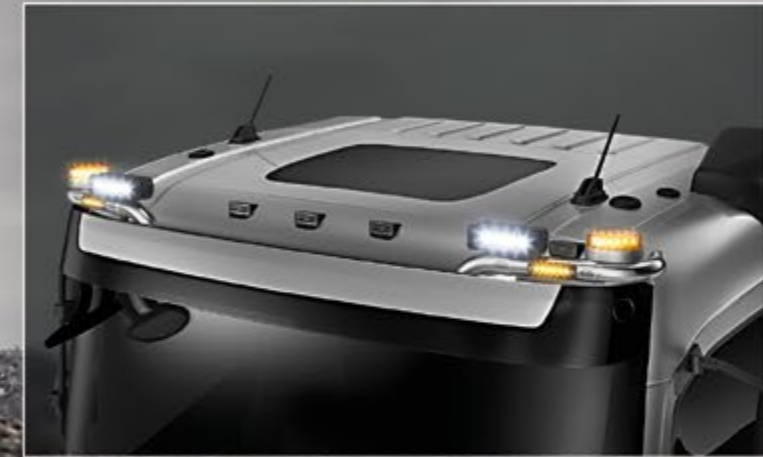

TLG23704-1-P /-B - LightFix - SKY-EYES
Dachlampenbügel für 2 Scheinwerfer und 2 Kennleuchten
Edelstahl - hochglanzpoliert oder schwarz pulverbeschichtet - Ø 60mm - Kabelsatz