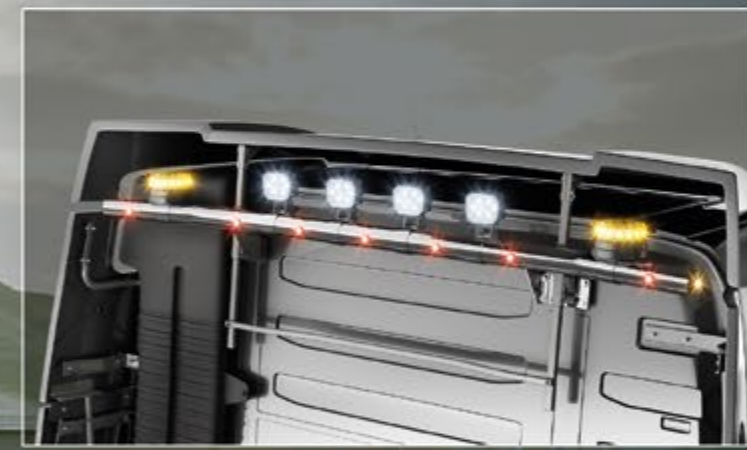

TLG23715-3-P/-B - LightFix - REAR-LIGHT
Globetrotter / Globetrotter XL/XXL (nicht passend für VOLVO AERO Globetrotter XXL)
Dachlampenbügel für maximal 4 Arbeitsscheinwerfer und 2 Kennleuchten
Edelstahl - hochglanzpoliert oder schwarz pulverbeschichtet - Ø 70mm - Kabelsatz