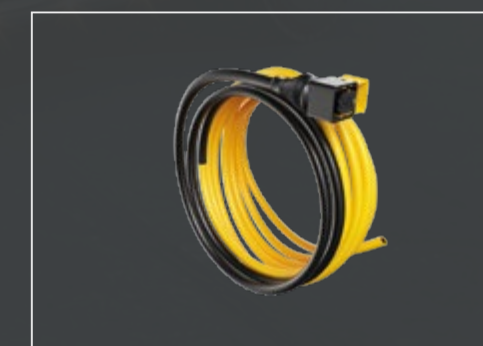

BOX2-K-LED-RB

BOX2-K-LED-BZ

BOX2-K-LED-2.0

BOX2-LF-LED100-A – BOX2-LF-LED100-T

BOX2-LF-LED200-A – BOX2-LF-LED200-T

LightFix Fahrerhauskabel

29290-6 Fahrerhauskabel (8-polig)
29294-4 Fahrerhauskabel (8-polig - je 200W)