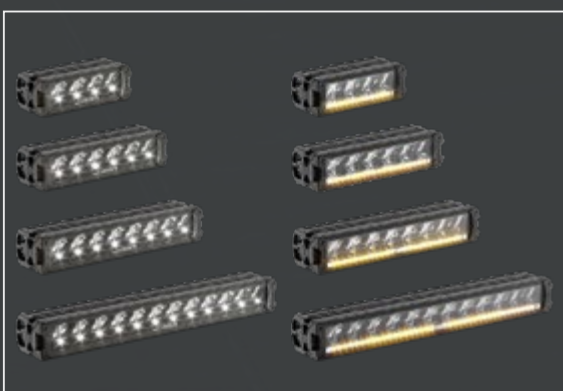

LightFix SCHEINWERFER-BOX mit Lazer Triple-R

- BOX4-TRIPR-750 · Lazer Triple-R 750 · Ref. 35 · Full-LED
- BOX6-TRIPR-750 · Lazer Triple-R 750 · Ref. 35 · Full-LED
- BOX4-TRIPR-750-BCN · Lazer Triple-R 750 · Ref. 10 · Full-LED - LED-Frontblitzer
- BOX6-TRIPR-750-BCN · Lazer Triple-R 750 · Ref. 10 · Full-LED - LED-Frontblitzer
- BOX2-TRIPR-850 · Lazer Triple-R 850 · Ref. 45 · Full-LED
- BOX4-TRIPR-850 · Lazer Triple-R 850 · Ref. 45 · Full-LED
- BOX2-TRIPR-850-BCN · Lazer Triple-R 850 · Ref. 12,5 · Full-LED - LED-Frontblitzer
- BOX4-TRIPR-850-BCN · Lazer Triple-R 850 · Ref. 12,5 · Full-LED - LED-Frontblitzer
- BOX2-TRIPR-1000 · Lazer Triple-R 1000 · Ref. 12,5 · Full-LED
- BOX3-TRIPR-1000 · Lazer Triple-R 1000 · Ref. 12,5 · Full-LED
- BOX2-TRIPR-1000-BCN · Lazer Triple-R 1000 · Ref. 12,5 · Full-LED - LED-Frontblitzer
- BOX3-TRIPR-1000-BCN · Lazer Triple-R 1000 · Ref. 12,5 · Full-LED - LED-Frontblitzer
- BOX2-TRIPR-1250 · Lazer Triple-R 1250 · Ref. 20 · Full-LED
- BOX2-TRIPR-1250-BCN · Lazer Triple-R 1250 · Ref. 20 · Full-LED - LED-Frontblitzer