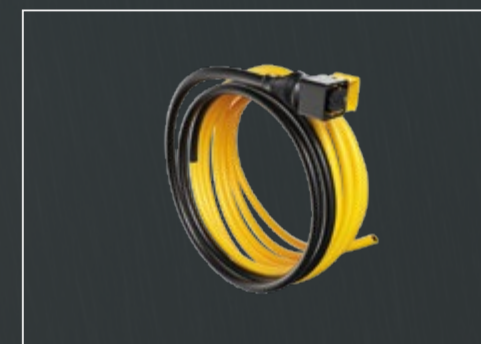

### LightFix - ADVARSELSLYGT-PAKKER med 2 advarselslygter incl. LightFix montage tilbehør - 24V.

BOX2-K-LED-RB

BOX2-K-LED-BZ

BOX2-K-LED-2.0

BOX2-LF-LED100-A – BOX2-LF-LED100-T

BOX2-LF-LED200-A – BOX2-LF-LED200-T