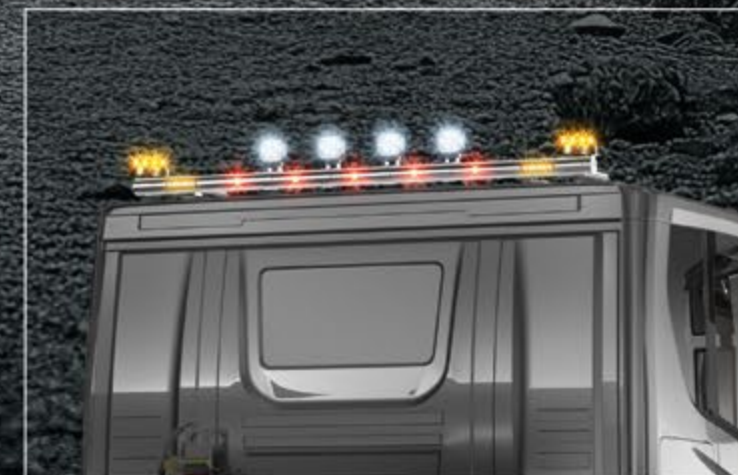

24716-1-P /-B - LightFix - REAR-LIGHT
Ekstralysbøyle for montering av maksimalt 6 arbeidslys og rotorblinklys
Rustfritt stål - polert eller sort pulverlakkert
Ø 70mm - montert kabel