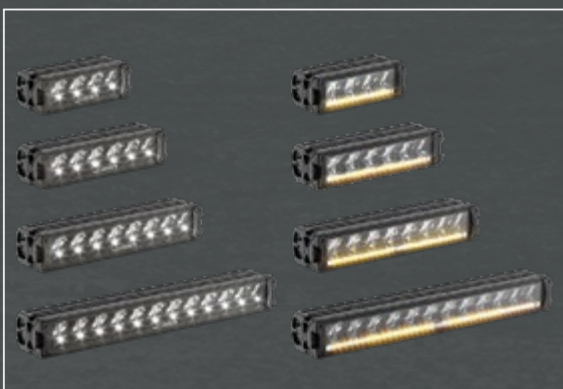

LightFix SCHEINWERFER-BOX mit Lazer Triple-R

- TLGBOX4-TRIPR-750 · Lazer Triple-R 750 · Ref. 35 · Full-LED
- TLGBOX6-TRIPR-750 · Lazer Triple-R 750 · Ref. 35 · Full-LED
- TLGBOX4-TRIPR-750-BCN · Lazer Triple-R 750 · Ref. 10 · Full-LED - LED-Frontblitzer
- TLGBOX6-TRIPR-750-BCN · Lazer Triple-R 750 · Ref. 10 · Full-LED - LED-Frontblitzer
- TLGBOX2-TRIPR-850 · Lazer Triple-R 850 · Ref. 45 · Full-LED
- TLGBOX4-TRIPR-850 · Lazer Triple-R 850 · Ref. 45 · Full-LED
- TLGBOX2-TRIPR-850-BCN · Lazer Triple-R 850 · Ref. 12,5 · Full-LED - LED-Frontblitzer
- TLGBOX4-TRIPR-850-BCN · Lazer Triple-R 850 · Ref. 12,5 · Full-LED - LED-Frontblitzer
- TLGBOX2-TRIPR-1000 · Lazer Triple-R 1000 · Ref. 12,5 · Full-LED
- TLGBOX3-TRIPR-1000 · Lazer Triple-R 1000 · Ref. 12,5 · Full-LED
- TLGBOX2-TRIPR-1000-BCN · Lazer Triple-R 1000 · Ref. 12,5 · Full-LED - LED-Frontblitzer
- TLGBOX3-TRIPR-1000-BCN · Lazer Triple-R 1000 · Ref. 12,5 · Full-LED - LED-Frontblitzer
- TLGBOX2-TRIPR-1250 · Lazer Triple-R 1250 · Ref. 20 · Full-LED
- TLGBOX2-TRIPR-1250-BCN · Lazer Triple-R 1250 · Ref. 20 · Full-LED - LED-Frontblitzer